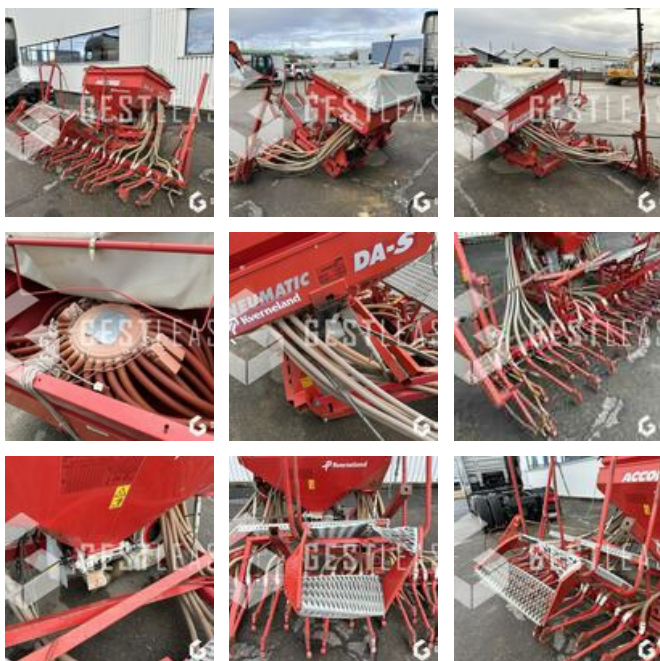

Crash description :

**** ! Matériel accidenté/Damaged equipment/Verunglücktes Material ! ****

Reference : 240011

Type : Semoir

Marque / Modèle : KVERNELAND DA-S 4

Date de première mise en circulation Année : 2000

commentaire : Pas de commande

****! Matériel accidenté !****

- Circonstances sinistre : Choc contre corps fixe

Matériel accidenté vendu en l'état, vente à professionnel ou pour l'exportation.

* !Attention, les véhicules ne peuvent faire l'objet d'aucune garantie, reprise, échange, remboursement ou réclamation à l'issue de la vente!*

* !Please note: vehicles cannot be covered by any guarantee, trade-in, exchange, refund or claim at the end of the sale.!*

Prix de vente hors taxes.

Livraison possible en supplément du prix de vente.