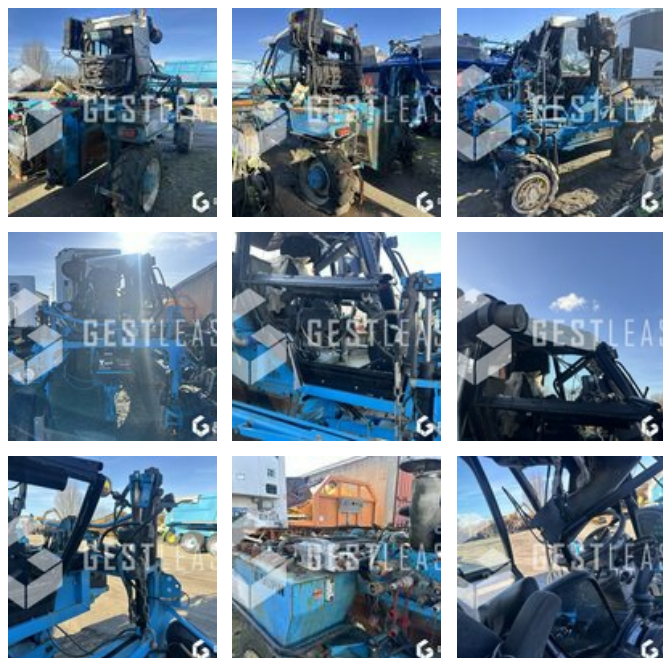

€29,900.00 HT

Agricol - Tractor

<https://www.gestlease.com/en/engines/230888-bobard-1074-ti>

Reference :	230888
Brand :	BOBARD
Model :	1074 TI
Year :	2016
Hours :	3400
Crashed? :	Yes

Crash description :

**** ! Matériel accidenté/Damaged équipement/Verunglücktes Material ! ****

Reference : 230888

Type : Tracteur enjambeur

Marque / Modèle : BOBARD 1074 TI + pulvérisateur TECNOMA MILLESIME 7 RANGS

Date de première mise en circulation : 27/04/2016

Heures au compteur : 3400 H

****! Matériel accidenté !****