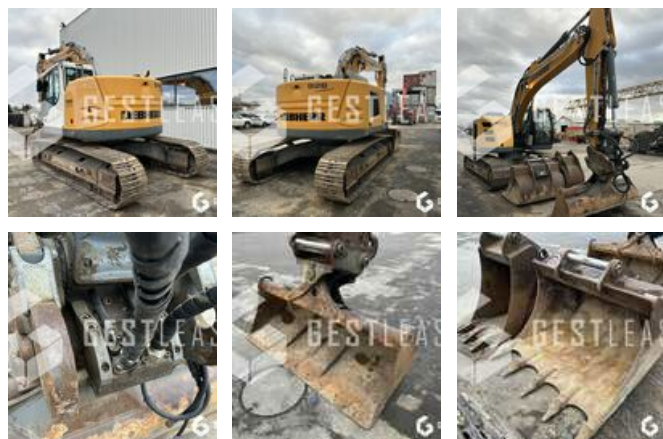

GESTLEASE
ING

www.gestlease.com

ACHAT - VENTE - LOCATION

17 Route d'Eschau - 67400 ILLKIRCH

03 90 29 84 78

commercial@gestlease.com

April 23, 2024 14:35

LIEBHERR R926 COMPACT

€89,900.00 HT

Public Work - Excavator - Crawler Excavator

<https://www.gestlease.com/en/engines/230876-liebherr-r926-compact>

Reference :	230876
Brand :	LIEBHERR
Model :	R926 COMPACT
Year :	2016
Hours :	5874
Weight :	26.5T
Buckets number :	3
Informations :	

Reference : 230876

Type : Pelle sur chenille

Marque / Modèle : LIEBHERR R926 COMPACT

Année : 2016

Heures : 5 870 heures

- Climatisation
- Attache liebherr sw48 likufix
- Graissage centralisé
- Pompe a gasoil
- Curage orientable
- Tranché
- Terrassement
- Renfort soude sur balancier

Disposant d'un parc matériel de plus de 100 000 m2 au Sud de Strasbourg et d'un atelier entièrement équipé, nous possédons plus de 350 références comprenant engins de chantier / manutention / matériel agricole / poids lourds / V.P. / V.U un stock renouvelé tous les mois.