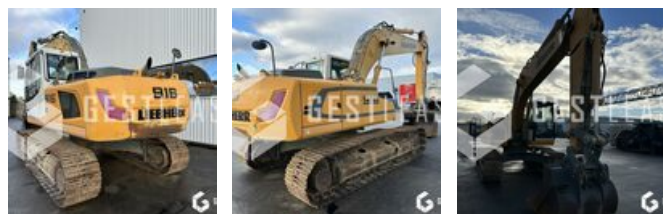

# LIEBHERR R916LC

€57,000.00 HT

Public Work - Excavator - Crawler Excavator

<https://www.gestlease.com/en/engines/230851-liebherr-r916lc>

<b>Reference :</b>	230851
<b>Brand :</b>	LIEBHERR
<b>Model :</b>	R916LC
<b>Year :</b>	2010
<b>Hours :</b>	6629
<b>Weight :</b>	24.9T
<b>Buckets number :</b>	1
<b>Informations :</b>	

Reference : 230851

Type : Pelle sur chenille

Marque / Modèle : LIEBHERR R916LC

Année : 2010

Heures : 6 629 heures

- Climatisation
- Ligne haute pression
- Ligne moyenne pression
- Graissage centralisé
- Pompe à gasoil
- Camera arrière

Disposant d'un parc matériel de plus de 100 000 m2 au Sud de Strasbourg et d'un atelier entièrement équipé, nous possédons plus de 350 références comprenant engins de chantier / manutention / matériel agricole / poids lourds / V.P. / V.U un stock renouvelé tous les mois.