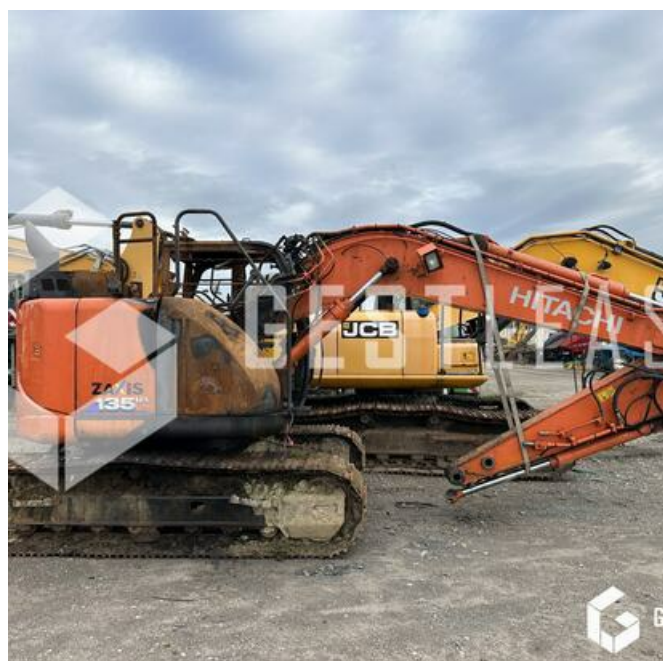

SOLD

Public Work - Excavator - Crawler Excavator

<https://www.gestlease.com/en/engines/230820-hitachi-zx135us-6>

Reference :	230820
Brand :	HITACHI
Model :	ZX135US-6
Year :	2019
Hours :	2800
Crashed? :	Yes

Crash description :
**** Pelle sur chenilles incendiée ****

Pompe hydraulique non touchée par le feu

---- Circonstances sinistre ----

Incendie

----- Principaux éléments endommagés -----

- Cabine

- Moteur

Prix de vente hors taxes.

GRAFFENSTADEN

Disposant d'un parc matériel de plus de 100 000 m² au Sud de Strasbourg et d'un atelier entièrement équipé, nous possédons plus de 350 références comprenant engins de chantier / manutention / matériel agricole / poids lourds / V.P. / V.U un stock renouvelé tous les mois.