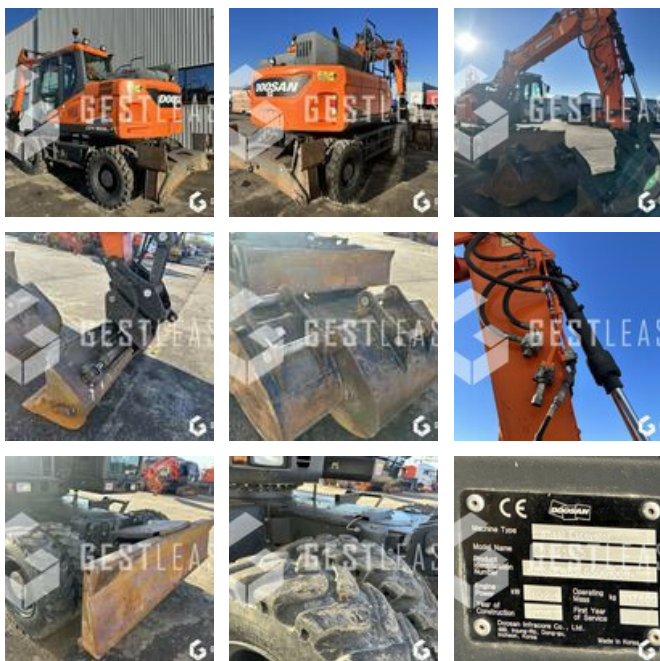

Informations :

DOOSAN DX165W-5

Année : 2016

Heures : 3 835 heures

- Climatisation
- Clapets balancier
- Clapets fleche
- Lame de remblayage
- Roues jumellés
- Bras volee variable
- Ligne double effet Rotation
- Ligne attache rapide double effet
- Ligne benne preneuse
- Ligne brh double effet
- Godet 600mm
- Godet 1200mm
- Godet orientable 1800mm
- Pneus proche du neuf
- Pompe à gasoil auxiliaire
- Vidange à jour

Prix de vente hors taxes.