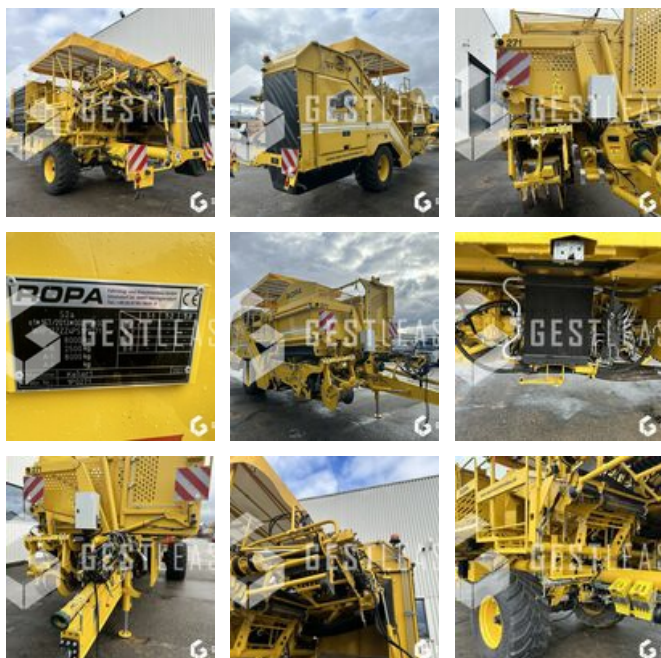

Reference : 230791
Brand : ROPA
Model : KEILER 1
Year : 2023
Type : ARRACHEUSE DE POMME DE TERRE TRACTE
Crashed? : Yes
Crash description :

**** ! Materiel accidenté/Damaged équipement/Verunglücktes Material ! ****

Reference : 230791

Type : Arracheuse de pomme de terre

Marque / Modèle : ROPA KEILER 1

Date de premiere mise en circulation : 11/08/ 2023

Commentaire :

Materiel quasiment neuf, accidenté apres une récolte de 3 hectares !

Vendu avec télécommande + ecran

****! Materiel accidenté !****

- Circonstances sinistre : Renvoi

- Procedure : RIV

Matériel accidenté vendu en l'état, vente à professionnel ou pour l'exportation.

* !Attention, les véhicules ne peuvent faire l'objet d'aucune garantie, reprise, échange, remboursement ou réclamation à l'issue de la vente!*

* !Please note: vehicles cannot be covered by any guarantee, trade-in, exchange, refund or claim at the end of the sale!*