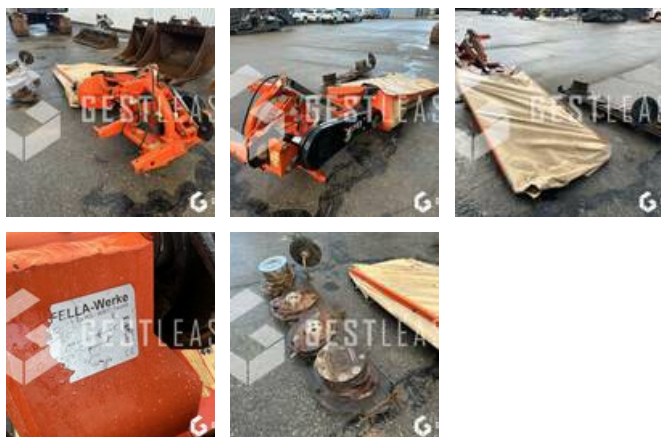

GESTLEASE
ING

www.gestlease.com

ACHAT - VENTE - LOCATION

17 Route d'Eschau - 67400 ILLKIRCH

03 90 29 84 78

commercial@gestlease.com

May 17, 2024 21:47

FELLA SM 210 L

€1,200.00 HT

Agricol - Haymaking - Mower

<https://www.gestlease.com/en/engines/230774-fella-sm-210-l>

New? :	Yes
Reference :	230774
Brand :	FELLA
Model :	SM 210 L
Year :	2005
Type :	FAUCHEUSE LATERALE
Cutting width :	2.05
Crashed? :	Yes
Crash description :	

**** ! Matériel accidenté/Damaged équipement/Verunglücktes Material !****

Reference : 230774

Type : Faucheuse latérale

Marque / Modèle : FELLA SM210L

Année : 2005

****! Matériel accidenté !****

- Circonstances sinistre : Choc contre corps fixe

- Procédure : VEI avec suivi expertise

Matériel accidenté vendu en l'état, vente à professionnel ou pour l'exportation.

* !Attention, les véhicules ne peuvent faire l'objet d'aucune garantie, reprise, échange, remboursement ou réclamation à l'issue de la vente!*

* !Please note: vehicles cannot be covered by any guarantee, trade-in, exchange, refund or claim at the end of the sale.!*

Prix de vente hors taxes.