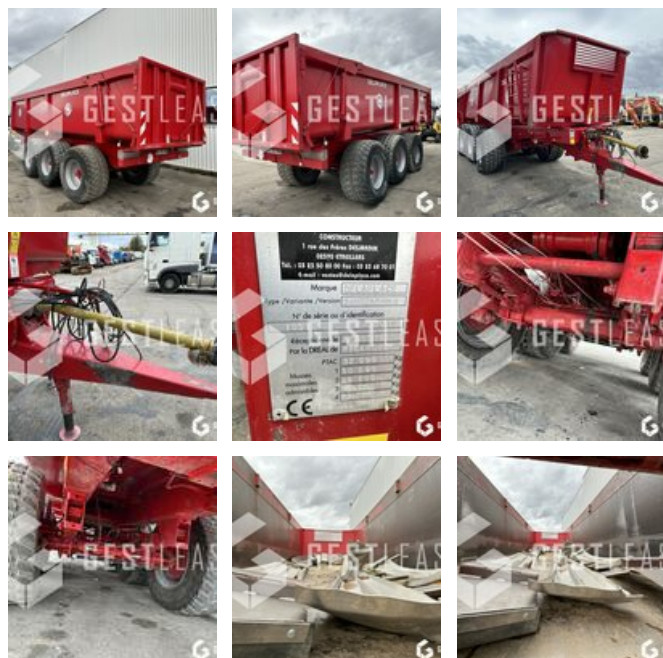

SOLD

Agricol - Trailer - Dump

<https://www.gestlease.com/en/engines/230732-delaplace-24bt>

Reference :	230732
Brand :	DELAPLACE
Model :	B240TC
Year :	2018
Axles :	3
Crashed? :	Yes

Crash description :

**** ! Materiel accidenté/Damaged équipement/Verunglücktes Material ! ****

Reference : 230732

Type : Benne agricole

Marque / Modèle : DELAPLACE 24BT

Date de premiere mise en circulation : 15/02/2022

Fabrication : 2018

****! Matériel accidenté !****

- Circonstances sinistre : Rversement