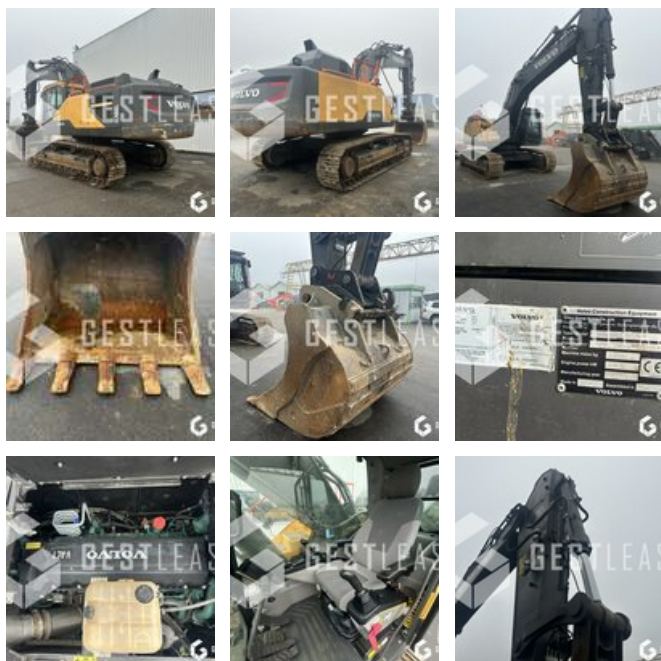

Reference :	230731
Brand :	VOLVO
Model :	EC480EL
Year :	2019
Hours :	3983
Weight :	52T
Buckets number :	1
Informations :	

Reference : 230731

Type : Pelle sur chenille

Marque / Modèle : EC480EL

Année : 2019

Heures : 3 983 heures

- Climatisation
- Attache VERACHTERT CW55
- Ligne hydraulique HP et MP
- Graissage centralisé
- Godet 1800mm

Prix de vente hors taxes.

Livraison possible en supplément du prix de vente.

Plus d'informations et photos sur notre site internet !

Prenez rendez-vous pour que nous puissions vous recevoir dans les meilleures conditions !

Notre société, spécialisée dans l'achat et la vente, vous propose également la reprise de tous type de matériels professionnels