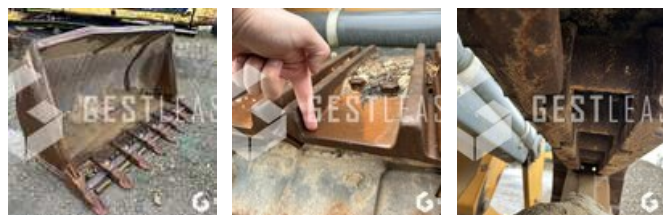

€35,600.00 HT

Public Work - Loader - Track Loader

<https://www.gestlease.com/en/engines/230730-liebherr-lr636>

Reference :	230730
Brand :	liebherr
Model :	LR636
Year :	2016
Hours :	2200
Weight :	24 T
Equipments :	GODET
Crashed? :	Yes
Crash description :	

**** Chargeur sur chenille incendié ****

Le moteur est touché par le feu uniquement sur la parti supérieur

Le train de chaine ainsi que le godet sont en tres bon état !

Uniquement 2 200 heures

---- Circonstances sinistre ----