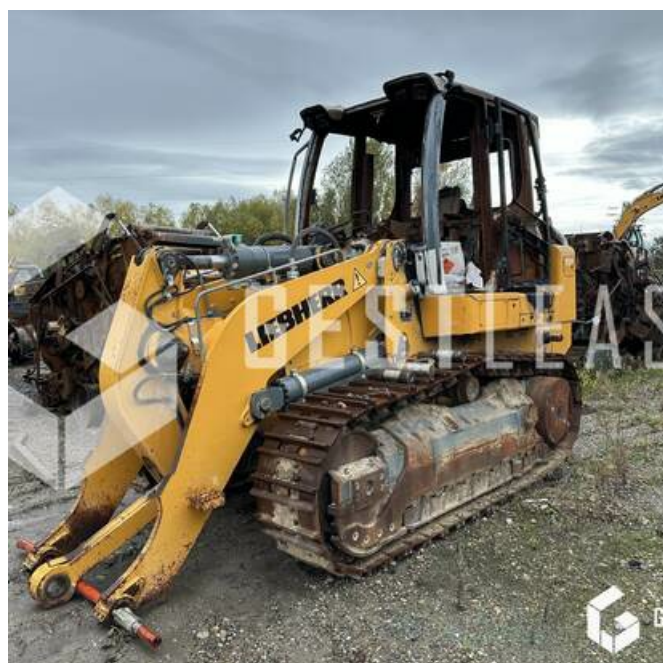

€35,600.00 HT

Public Work - Loader - Track Loader

<https://www.gestlease.com/en/engines/230730-liebherr-lr636>

Reference :	230730
Brand :	liebherr
Model :	LR636
Year :	2016
Hours :	2200
Weight :	24 T
Equipments :	GODET
Crashed? :	Yes
Crash description :	

**** Chargeur sur chenille incendié ****

Le moteur est touché par le feu uniquement sur la parti supérieur

Le train de chaine ainsi que le godet sont en tres bon état !

Uniquement 2 200 heures

---- Circonstances sinistre ----

Depart de feu cabine

---- Principaux éléments endommagés ----

- Cabine
- Parti supérieur du moteur touché par le feu

Prix de vente hors taxes.

Livraison possible en supplément du prix de vente.

Plus d'informations et photos sur notre site internet !