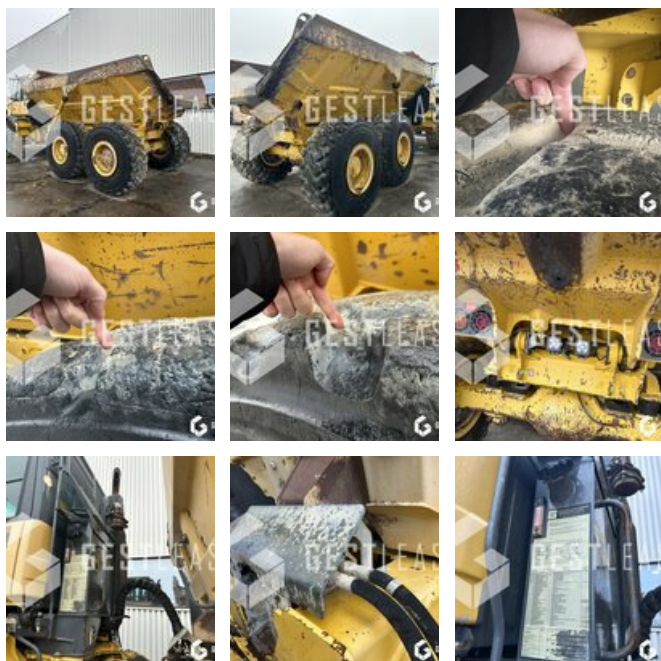

Reference :	230729
Brand :	BELL
Model :	B30D
Year :	2005
Hours :	8670
Weight :	18.7 T
Payload :	27.3 T
Informations :	

BELL B30D

Type : Tombereau articulé

Année : 2005

Heures : 8 670 heures

Kilométrages : 47 050

- Climatisation
- Pré-disposition réchauffeur de benne
- Graissage centralisé
- Climatisation

Prix de vente hors taxes.

Livraison possible en supplément du prix de vente.

Plus d'informations et photos sur notre site internet !

Prenez rendez-vous pour que nous puissions vous recevoir dans les meilleures conditions !

Notre société, spécialisée dans l'achat et la vente, vous propose également la reprise de tous type de matériels professionnels basée sur une expertise rapide suivie d'un règlement immédiat. Nous aurons ainsi le plaisir de vous accueillir dans nos nouveaux