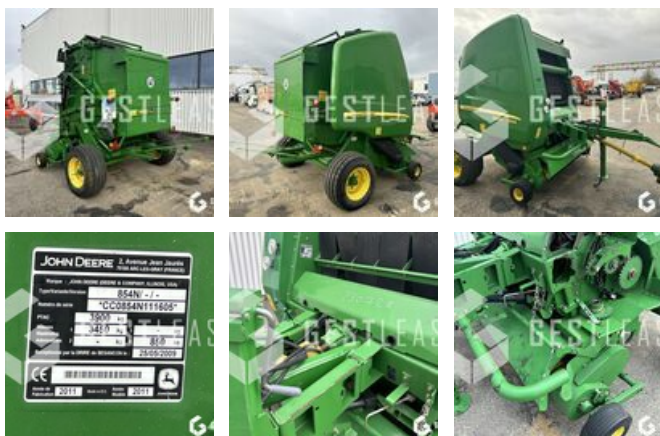

# JOHN DEERE 854 ROTOFLOW

**€9,900.00 HT**

Agricol - Haymaking - Baler

<https://www.gestlease.com/en/engines/230728-john-deere-854-rototflow>

<b>Reference :</b>	230728
<b>Brand :</b>	JOHN DEERE
<b>Model :</b>	854 ROTOFLOW
<b>Year :</b>	2011
<b>Type :</b>	PRESSE A BALLES RONDES
<b>Crashed? :</b>	Yes
<b>Crash description :</b>	

\*\*\*\* Presse à balle ronde accidentée \*\*\*\*

---- Circonstances sinistre ----

Départ d'incendie

----- Principaux éléments endommagés -----

- Faisceau

- Capot

Prix de vente hors taxes.

Livraison possible en supplément du prix de vente.

Disposant d'un parc matériel de plus de 100 000 m2 au Sud de Strasbourg et d'un atelier entièrement équipé, nous possédons plus de 350 références comprenant engins de chantier / manutention / matériel agricole / poids lourds / V.P. / V.U un stock renouvelé tous les mois.