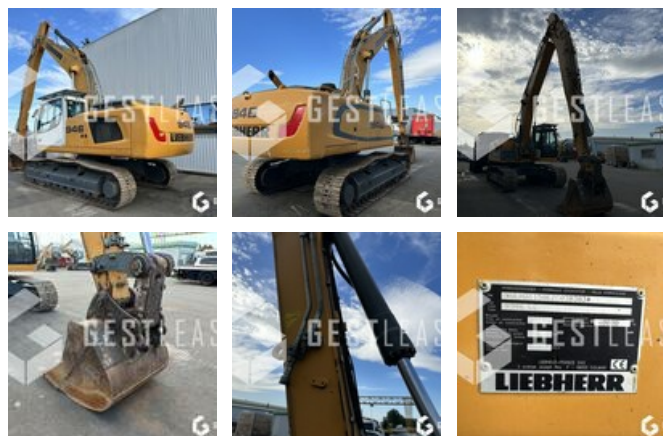

# LIEBHERR R946LC LONG REACH

**SOLD**

Public Work - Excavator - Crawler Excavator

<https://www.gestlease.com/en/engines/230715-liebherr-r946lc-long-reach>

<b>Reference :</b>	230715
<b>Brand :</b>	LIEBHERR
<b>Model :</b>	R946LC LONG REACH
<b>Year :</b>	2014
<b>Hours :</b>	6245
<b>Weight :</b>	40 T
<b>Buckets number :</b>	1
<b>Informations :</b>	

LIEBHERR R946LC

Année : 2014

Heures : 6245 heures

- Climatisation
- Caméra de recul
- EPA 2012
- Bras 6600 mm
- Ligne BRH
- Clapet anti-retour bras
- Clapets anti-retour flèche
- Patins 600 mm
- Attache rapide manuelle MORIN
- Godet 1100 mm
- Graissage centralisé
- Bras supplémentaire 2900 mm
- Machine très très propre