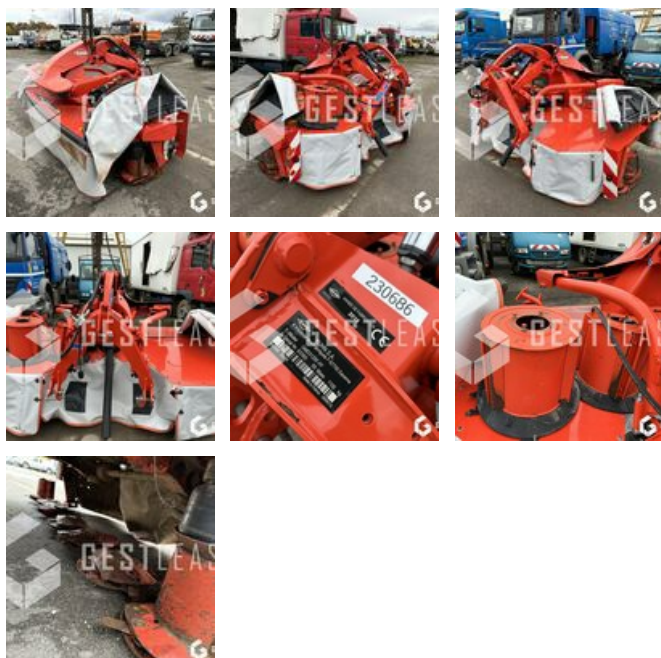

€6,500.00 HT

Agricol - Haymaking - Mower

<https://www.gestlease.com/en/engines/230686-kuhn-gmd-3125-f-ff>

Reference :	230686
Brand :	KUHN
Model :	GMD 3125 F-FF
Year :	2019
Type :	FRONTALE
Cutting width :	3.10M
Crashed? :	Yes
Crash description :	

**** Faucheuse accidenté ****

---- Circonstances sinistre ----

Choc contre corps fixe

----- Principaux éléments endommagés -----

- Lamier

Prix de vente hors taxes.

Livraison possible en supplément du prix de vente

Disposant d'un parc matériel de plus de 100 000 m2 au Sud de Strasbourg et d'un atelier entièrement équipé, nous possédons plus de 350 références comprenant engins de chantier / manutention / matériel agricole / poids lourds / V.P. / V.U un stock renouvelé tous les mois.