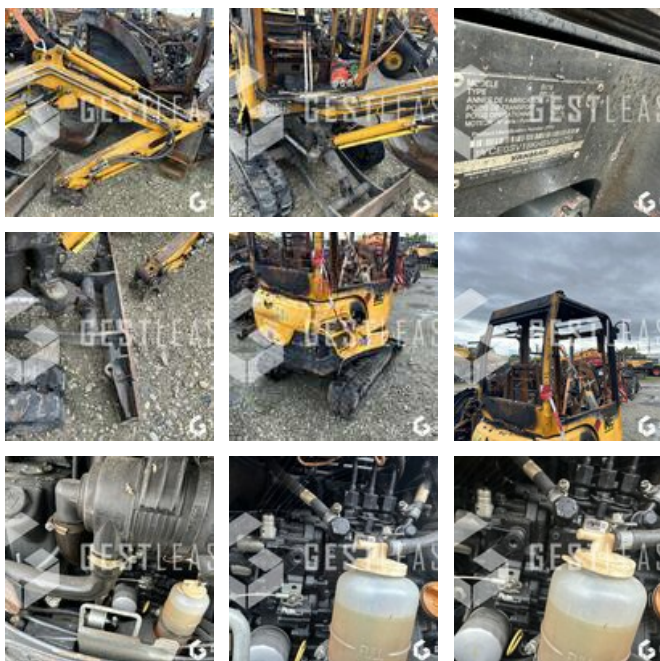

## Public Work - Excavator - Mini Excavator

<https://www.gestlease.com/en/engines/230671-yanmar-18-cr>

<b>Reference :</b>	230671
<b>Brand :</b>	YANMAR
<b>Model :</b>	18 CR
<b>Year :</b>	2017
<b>Crashed? :</b>	Yes
<b>Crash description :</b>	

Disposant d'un parc matériel de plus de 100 000 m2 au Sud de Strasbourg et d'un atelier entièrement équipé, nous possédons plus de 350 références comprenant engins de chantier / manutention / matériel agricole / poids lourds / V.P. / V.U un stock renouvelé tous les mois.