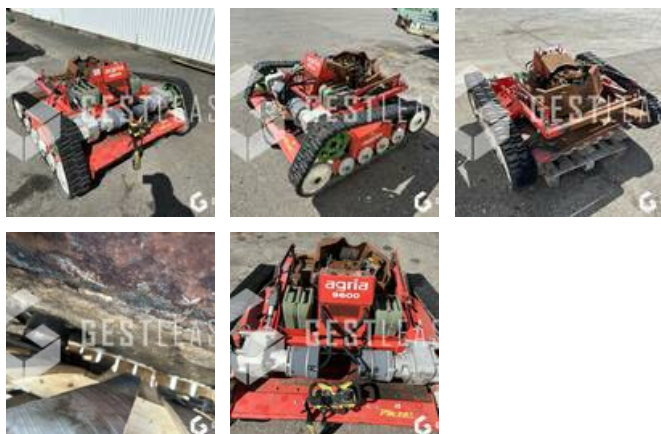

SOLD

Agricol - Other

<https://www.gestlease.com/en/engines/230597-agria-9600>

Reference :	230597
Brand :	AGRIA
Model :	9600
Year :	2019
Type :	GIROBROYEUR
Crashed? :	Yes

Crash description :

**** Broyeur radiocommandé brûlé ****

Disposant d'un parc matériel de plus de 100 000 m2 au Sud de Strasbourg et d'un atelier entièrement équipé, nous possédons plus de 350 références comprenant engins de chantier / manutention / matériel agricole / poids lourds / V.P. / V.U un stock renouvelé tous les mois.