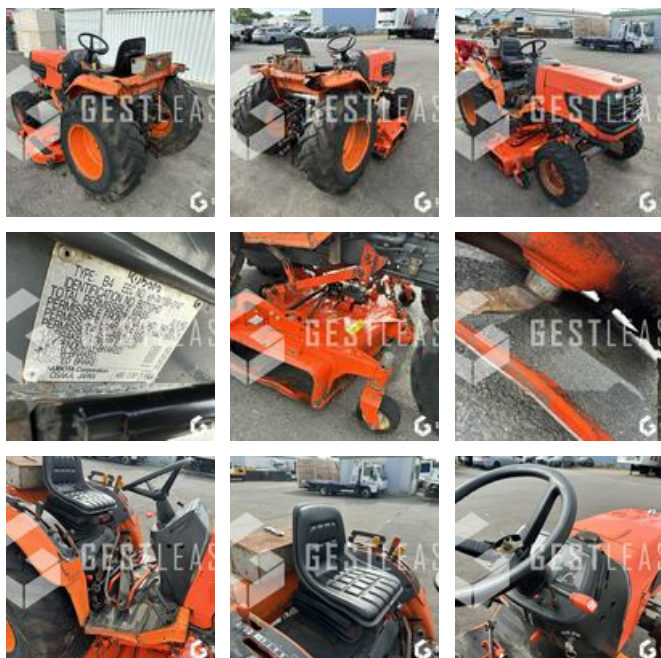

SOLD

Agricol - Tractor

<https://www.gestlease.com/en/engines/230596-kubota-b2710d>

Reference :	230596
Brand :	KUBOTA
Model :	B2710D
Year :	2006
Hours :	1738
Crashed? :	Yes
Crash description :	

**** Tracteur à réparer ****

---- Circonstances sinistre ----

Le conducteur est resté accroché à un arbre avec l'arceau, ce qui a arraché l'arceau avec la fixation au carter de pont arrière

----- Principaux éléments endommagés -----

Disposant d'un parc matériel de plus de 100 000 m2 au Sud de Strasbourg et d'un atelier entièrement équipé, nous possédons plus de 350 références comprenant engins de chantier / manutention / matériel agricole / poids lourds / V.P. / V.U un stock renouvelé tous les mois.