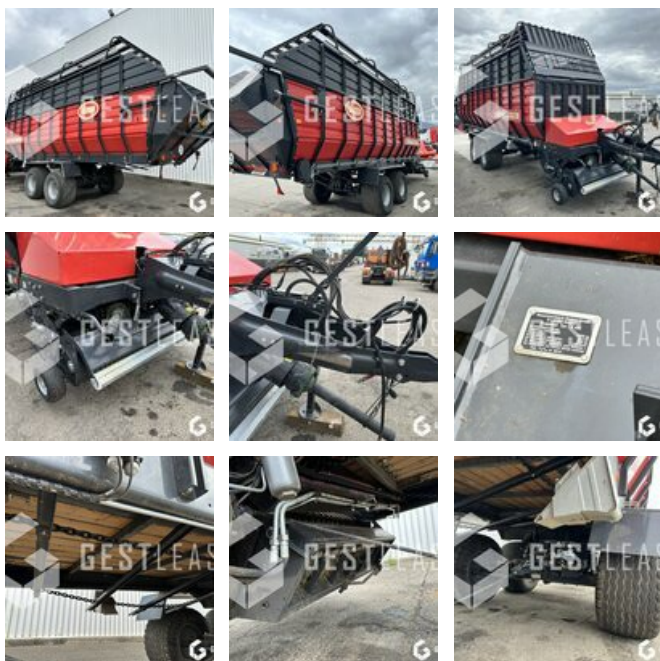

# VICON FEEDEX 780

€21,900.00 HT

Agricol - Other

<https://www.gestlease.com/en/engines/230553-vicon-feedex-780>

<b>Reference :</b>	230553
<b>Brand :</b>	VICON
<b>Model :</b>	FEEDEX 780
<b>Year :</b>	2018
<b>Type :</b>	AUTOCHARGEUSE
<b>Crashed? :</b>	Yes
<b>Crash description :</b>	

\*\*\*\* Autochargeuse accidentée \*\*\*\*

---- Circonstances sinistre ----

Absorption d'un corps étranger

----- Principaux éléments endommagés -----

- Bras ameneur

Prix de vente hors taxes.

Livraison possible en supplément du prix de vente.

Disposant d'un parc matériel de plus de 100 000 m2 au Sud de

Strasbourg et d'un atelier entièrement équipé, nous possédons plus de 350 références comprenant engins de chantier / manutention / matériel agricole / poids lourds / V.P. / V.U un stock renouvelé tous les mois.