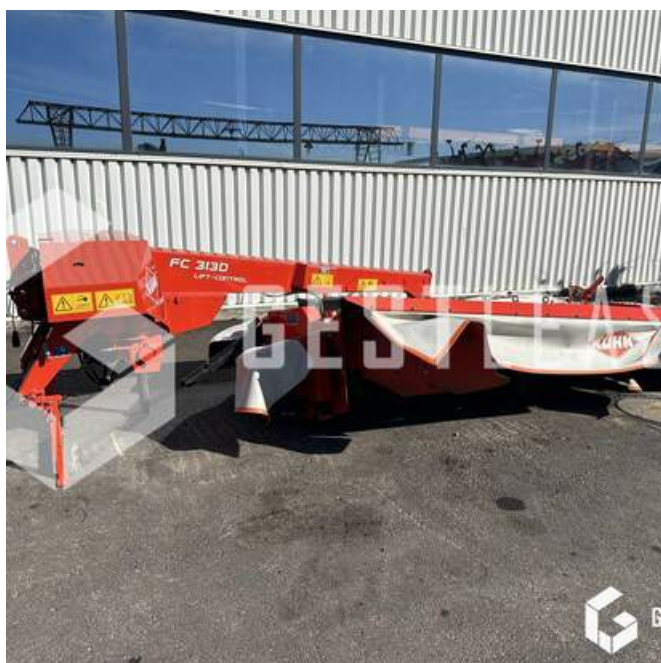

## KUHN FC 313 D

€5,200.00 HT

Agricol - Haymaking - Mower

<https://www.gestlease.com/en/engines/230515-kuhn-fc-313-d>

<b>Reference :</b>	230515
<b>Brand :</b>	KUHN
<b>Model :</b>	FC 313 D
<b>Year :</b>	2014
<b>Type :</b>	FRONTALE
<b>Cutting width :</b>	3.11
<b>Crashed? :</b>	Yes
<b>Crash description :</b>	

\*\*\*\* Faucheuse frontale accidentée \*\*\*\*

---- Circonstances sinistre ----

Choc contre corps fixe

----- Principaux éléments endommagés -----

- Chassis avant

- Lamier

Prix de vente hors taxes.

Livraison possible en supplément du prix de vente.

Disposant d'un parc matériel de plus de 100 000 m2 au Sud de Strasbourg et d'un atelier entièrement équipé, nous possédons plus de 350 références comprenant engins de chantier / manutention / matériel agricole / poids lourds / V.P. / V.U un stock renouvelé tous les mois.