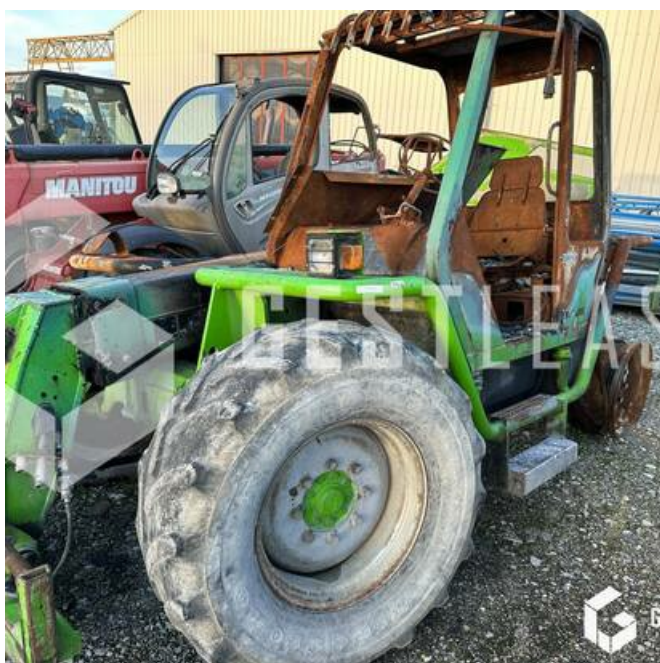

SOLD

Lifting Handling - Telescopic Forklift

<https://www.gestlease.com/en/engines/230497-merlo-pp33-7-evt>

Reference :	230497
Brand :	MERLO
Model :	PP33.7 EVT
Year :	2000
Hours :	8700
Crashed? :	Yes
Crash description :	

**** ! Matériel accidenté/Damaged equipment/Verunglücktes Material ! ****

Reference : 230497

Type : Chariot télescopique

Marque / Modèle : MERLO PP33.7 EVT

Date de première mise en circulation : 28/06/2000