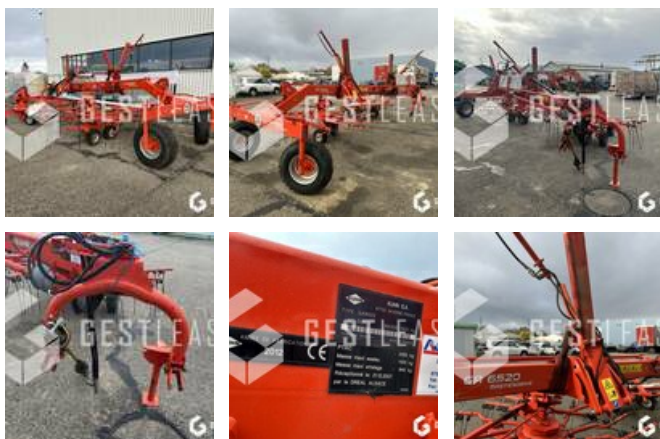

# KUHN GA6520 MASTERDRIVE

€6,200.00 HT

Agricol - Windrower

<https://www.gestlease.com/en/engines/230444-kuhn-ga6520>

|                            |                    |
|----------------------------|--------------------|
| <b>Reference :</b>         | 230444             |
| <b>Brand :</b>             | KUHN               |
| <b>Model :</b>             | GA6520 MASTERDRIVE |
| <b>Year :</b>              | 2012               |
| <b>Crashed? :</b>          | Yes                |
| <b>Crash description :</b> |                    |

\*\*\*\* Andaineur accidenté \*\*\*\*

---- Circonstances sinistre ----

Choc contre corps fixe

----- Principaux éléments endommagés -----

- Rotor arrière
- Rotor avant
- Poutre centrale

Prix de vente hors taxes.

## GRAFFENSTADEN

Disposant d'un parc matériel de plus de 100 000 m<sup>2</sup> au Sud de Strasbourg et d'un atelier entièrement équipé, nous possédons plus de 350 références comprenant engins de chantier / manutention / matériel agricole / poids lourds / V.P. / V.U un stock renouvelé tous les mois.