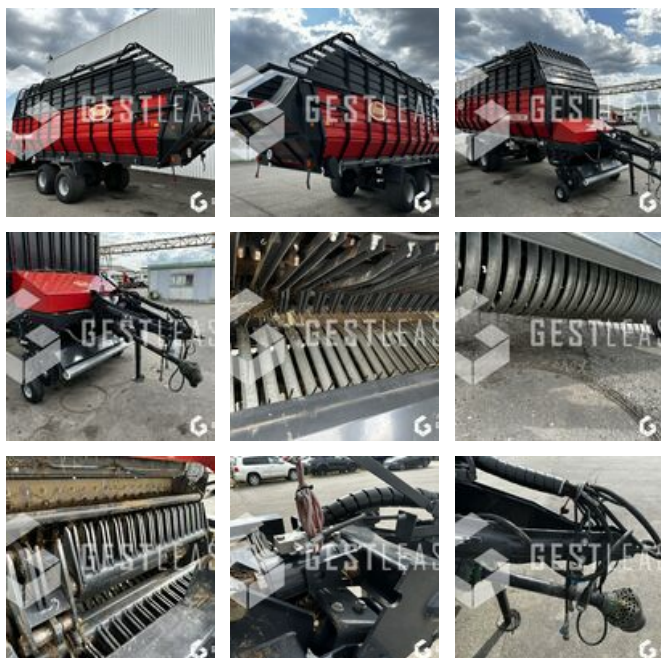

## VICON FEEDEX 780

€26,000.00 HT

Agricol - Other

<https://www.gestlease.com/en/engines/230443-vicon-feedex-780>

<b>Reference :</b>	230443
<b>Brand :</b>	VICON
<b>Model :</b>	FEEDEX 780
<b>Year :</b>	2017
<b>Type :</b>	AUTOCHARGEUSE
<b>Crashed? :</b>	Yes

**Crash description :**

\*\*\*\* Autochargeuse accidentée \*\*\*\*

Avec télécommande

---- Circonstances sinistre ----

Renversement

----- Principaux éléments endommagés -----

- Bras ameneur

Prix de vente hors taxes.

Disposant d'un parc matériel de plus de 100 000 m2 au Sud de Strasbourg et d'un atelier entièrement équipé, nous possédons plus de 350 références comprenant engins de chantier / manutention / matériel agricole / poids lourds / V.P. / V.U un stock renouvelé tous les mois.