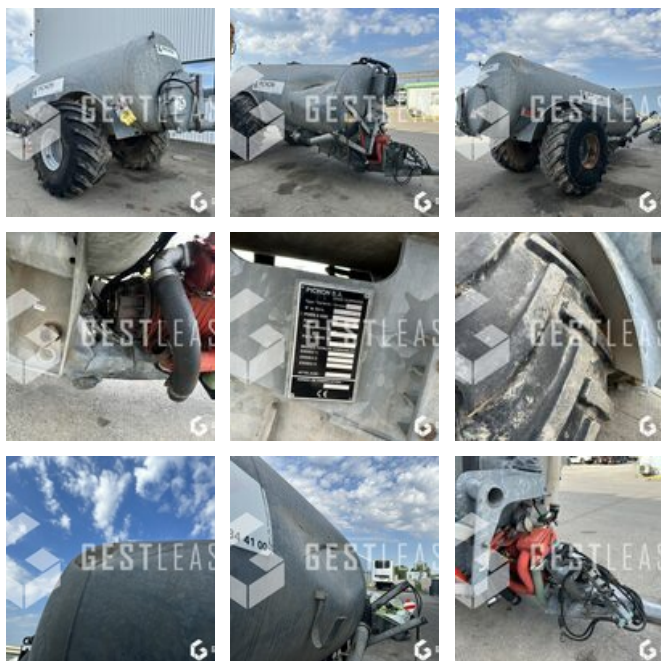

## Agricol - Slurry Tanker

<https://www.gestlease.com/en/engines/230422-pichon-tci-10400>

<b>Reference :</b>	230422
<b>Brand :</b>	PICHON
<b>Model :</b>	TCI 10400
<b>Year :</b>	2004
<b>Crashed? :</b>	Yes
<b>Crash description :</b>	

\*\*\*\* Tonne à lisier accidentée \*\*\*\*

---- Circonstances sinistre ----

Renversement

----- Principaux éléments endommagés -----

- Cuve
- Timon

Prix de vente hors taxes.

Livraison possible en supplément du prix de vente.

Disposant d'un parc matériel de plus de 100 000 m2 au Sud de

Strasbourg et d'un atelier entièrement équipé, nous possédons plus de 350 références comprenant engins de chantier / manutention / matériel agricole / poids lourds / V.P. / V.U un stock renouvelé tous les mois.