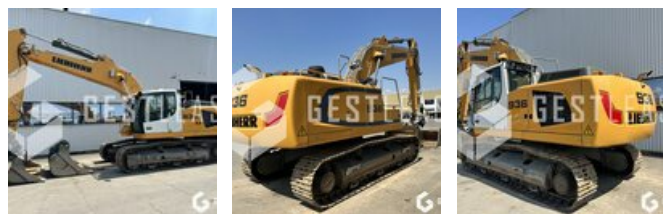

SOLD

Public Work - Excavator - Crawler Excavator

<https://www.gestlease.com/en/engines/230397-liebherr-r-936-nlc>

Reference :	230397
Brand :	LIEBHERR
Model :	R 936 NLC
Year :	2019
Hours :	3 143
Weight :	32.8 T

Informations :
 LIEBHERR R936 NLC
 Année : 2019
 Heures : 3 143heures

- Fleche monobloc
- Attache rapide hydraulique SWA48 LIKUFIX
- Terrassement de 1700mm
- Curage inclinable de 2400mm / 1,45 m2
- Camera

Disposant d'un parc matériel de plus de 100 000 m² au Sud de Strasbourg et d'un atelier entièrement équipé, nous possédons plus de 350 références comprenant engins de chantier / manutention / matériel agricole / poids lourds / V.P. / V.U un stock renouvelé tous les mois.