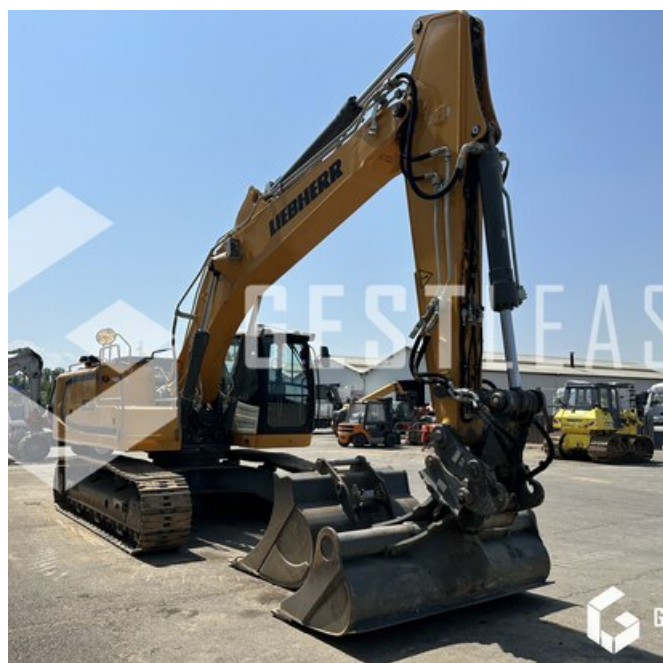

SOLD

Public Work - Excavator - Crawler Excavator

<https://www.gestlease.com/en/engines/230397-liebherr-r-936-nlc>

Reference :	230397
Brand :	LIEBHERR
Model :	R 936 NLC
Year :	2019
Hours :	3 143
Weight :	32.8 T

Informations :
 LIEBHERR R936 NLC
 Année : 2019
 Heures : 3 143heures

- Fleche monobloc
- Attache rapide hydraulique SWA48 LIKUFIX
- Terrassement de 1700mm
- Curage inclinable de 2400mm / 1,45 m2
- Camera

Disposant d'un parc matériel de plus de 100 000 m² au Sud de Strasbourg et d'un atelier entièrement équipé, nous possédons plus de 350 références comprenant engins de chantier / manutention / matériel agricole / poids lourds / V.P. / V.U un stock renouvelé tous les mois.