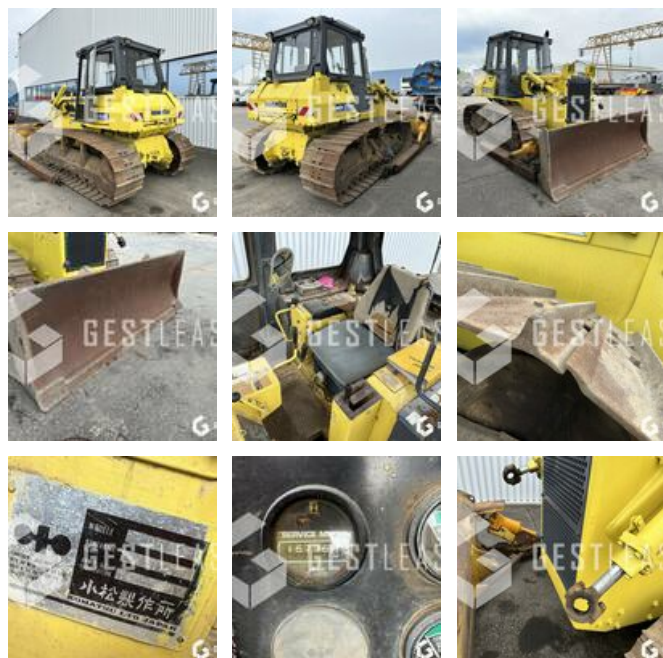

Reference :	230393
Brand :	KOMATSU
Model :	D58E-1
Year :	1989
Hours :	15736
Informations :	

KOMATSU D58E-1

Année : 1989

Heures : 15 736 heures

- Lame droite
- Train de chaine en bon etat
- Machine propre

Prix de vente hors taxes.

Livraison possible en supplément du prix de vente.

Plus d'informations et photos sur notre site internet !

Prenez rendez-vous pour que nous puissions vous recevoir dans les meilleures conditions !

Notre société, spécialisée dans l'achat et la vente, vous propose également la reprise de tous type de matériels professionnels basée sur une expertise rapide suivie d'un règlement immédiat. Nous aurons ainsi le plaisir de vous accueillir dans nos nouveaux locaux au 17 Route d'Eschau, 67400 ILLKIRCH- GRAFFENSTADEN