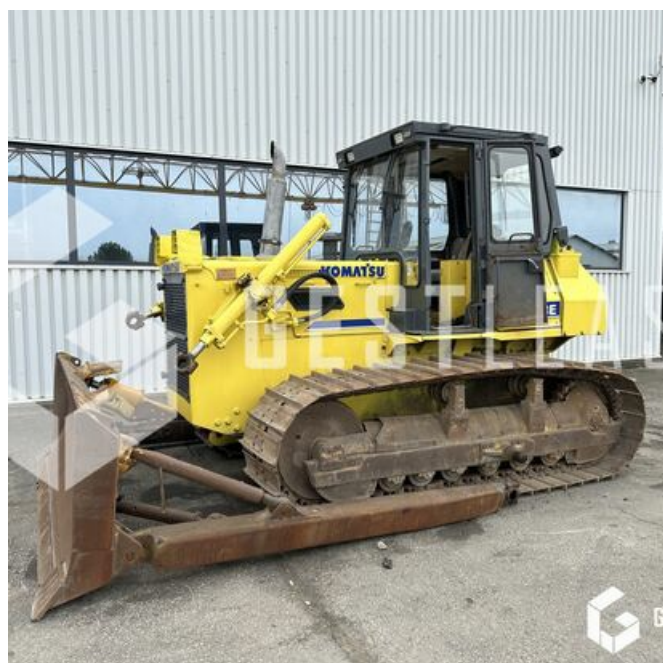

€19,000.00 HT

Public Work - Bulldozer

<https://www.gestlease.com/en/engines/230393-komatsu-d58e-1-b7f00bb6-0696-4011-b7c3-6bb5285d7c1c>

Reference :	230393
Brand :	KOMATSU
Model :	D58E-1
Year :	1989
Hours :	15736
Informations :	

KOMATSU D58E-1

Année : 1989

Heures : 15 736 heures

- Lame droite
- Train de chaine en bon etat
- Machine propre

Prix de vente hors taxes.

Livraison possible en supplément du prix de vente.

Plus d'informations et photos sur notre site internet !

Disposant d'un parc matériel de plus de 100 000 m2 au Sud de Strasbourg et d'un atelier entièrement équipé, nous possédons plus de 350 références comprenant engins de chantier / manutention / matériel agricole / poids lourds / V.P. / V.U un stock renouvelé tous les mois.