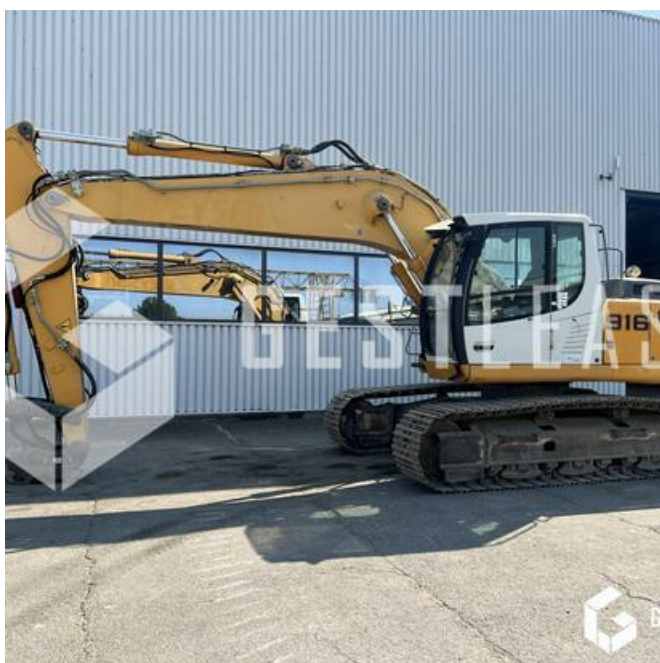

GESTLEASE
ING

www.gestlease.com

ACHAT - VENTE - LOCATION

17 Route d'Eschau - 67400 ILLKIRCH

03 90 29 84 78

commercial@gestlease.com

May 13, 2024 09:38

LIEBHERR R916LC

SOLD

Public Work - Excavator - Crawler Excavator

<https://www.gestlease.com/en/engines/230360-liebherr-r916lc>

Reference :	230360
Brand :	LIEBHERR
Model :	R916LC
Year :	2010
Hours :	10654
Weight :	24.9T
Buckets number :	1
Informations :	

LIEBHERR 916 LC LITRONIC

Année : 2010

Heures : 10 654 heures

- Flèche monobloc
- Camera
- OILQUICK OQ70
- Graissage centralisé

Prix de vente hors taxes.

Livraison possible en supplément du prix de vente.

Plus d'informations et photos sur notre site internet !

GRAFFENSTADEN

Disposant d'un parc matériel de plus de 100 000 m² au Sud de Strasbourg et d'un atelier entièrement équipé, nous possédons plus de 350 références comprenant engins de chantier / manutention / matériel agricole / poids lourds / V.P. / V.U un stock renouvelé tous les mois.