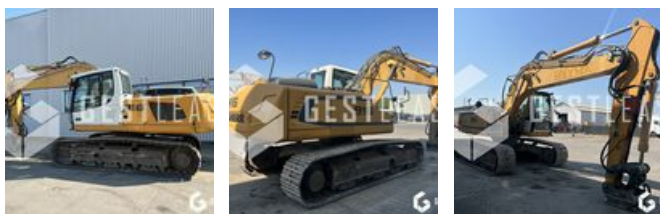

GESTLEASE
ING

www.gestlease.com

ACHAT - VENTE - LOCATION

17 Route d'Eschau - 67400 ILLKIRCH

03 90 29 84 78

commercial@gestlease.com

May 13, 2024 09:38

LIEBHERR R916LC

SOLD

Public Work - Excavator - Crawler Excavator

<https://www.gestlease.com/en/engines/230360-liebherr-r916lc>

Reference :	230360
Brand :	LIEBHERR
Model :	R916LC
Year :	2010
Hours :	10654
Weight :	24.9T
Buckets number :	1
Informations :	

LIEBHERR 916 LC LITRONIC

Année : 2010

Heures : 10 654 heures

- Flèche monobloc
- Camera
- OILQUICK OQ70
- Graissage centralisé

Prix de vente hors taxes.

Livraison possible en supplément du prix de vente.

Plus d'informations et photos sur notre site internet !

Prenez rendez-vous pour que nous puissions vous recevoir dans les meilleures conditions !

Notre société, spécialisée dans l'achat et la vente, vous propose également la reprise de tous type de matériels professionnels basée sur une expertise rapide suivie d'un règlement immédiat. Nous aurons ainsi le plaisir de vous accueillir dans nos nouveaux locaux au 17 Route d'Eschau, 67400 ILLKIRCH-