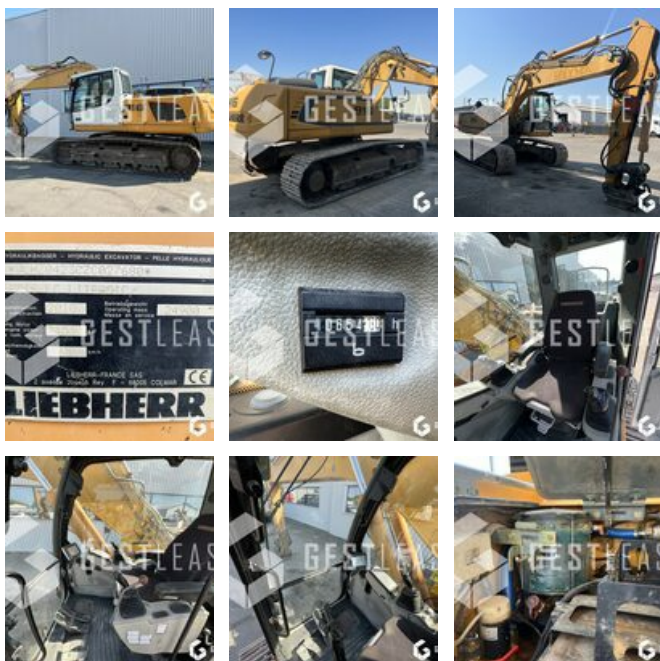

Reference :	230360
Brand :	LIEBHERR
Model :	R916LC
Year :	2010
Hours :	10654
Weight :	24.9 T
Buckets number :	1
Informations :	

LIEBHERR 916 LC LITRONIC

Année : 2010

Heures : 10 654 heures

- Flèche monobloc
- Camera
- OILQUICK OQ70
- Graissage centralisé
- Avec 1 godet

Prix de vente hors taxes.

Livraison possible en supplément du prix de vente.

Plus d'informations et photos sur notre site internet !

Prenez rendez-vous pour que nous puissions vous recevoir dans les meilleures conditions !

Notre société, spécialisée dans l'achat et la vente, vous propose également la reprise de tous type de matériels professionnels basée sur une expertise rapide suivie d'un règlement immédiat. Nous aurons ainsi le plaisir de vous accueillir dans nos nouveaux