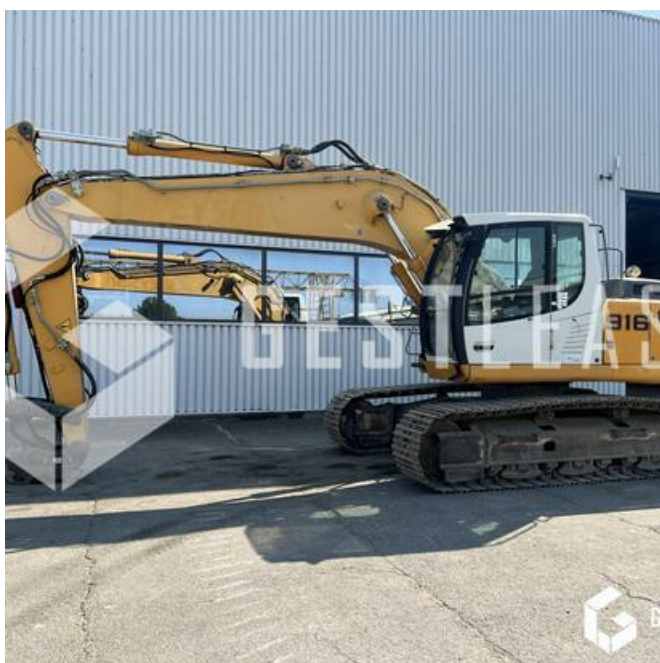

GESTLEASE
ING

www.gestlease.com

ACHAT - VENTE - LOCATION

17 Route d'Eschau - 67400 ILLKIRCH

03 90 29 84 78

commercial@gestlease.com

April 19, 2024 13:55

LIEBHERR R916LC

SOLD

Public Work - Excavator - Crawler Excavator

<https://www.gestlease.com/en/engines/230360-liebherr-r916lc-50fd92e4-0a08-43d1-a98e-1be1ec8a999b>

Reference :	230360
Brand :	LIEBHERR
Model :	R916LC
Year :	2010
Hours :	10654
Weight :	24.9 T
Buckets number :	1
Informations :	

LIEBHERR 916 LC LITRONIC

Année : 2010

Heures : 10 654 heures

- Flèche monobloc
- Camera
- OILQUICK OQ70
- Graissage centralisé
- Avec 1 godet

Prix de vente hors taxes.

Livraison possible en supplément du prix de vente.

locaux au 17 Route d'Eschau, 67400 ILLKIRCH-
GRAFFENSTADEN

Disposant d'un parc matériel de plus de 100 000 m2 au Sud de
Strasbourg et d'un atelier entièrement équipé, nous possédons
plus de 350 références comprenant engins de chantier /
manutention / matériel agricole / poids lourds / V.P. / V.U un stock
renouvelé tous les mois.