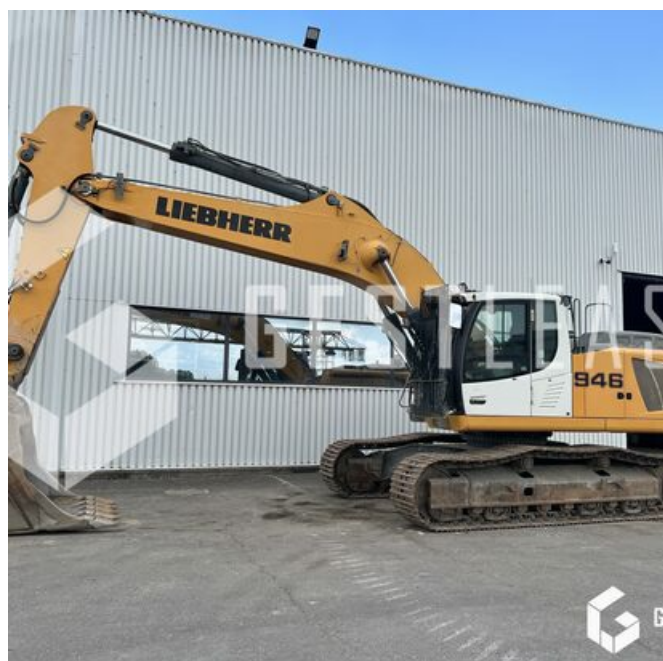

LIEBHERR R 946 LC

SOLD

Public Work - Excavator - Crawler Excavator

<https://www.gestlease.com/en/engines/230346-liebherr-r-946-lc>

Reference :	230346
Brand :	LIEBHERR
Model :	R 946 LC
Year :	2014
Hours :	9370
Weight :	38.6 T

Informations :
LIEBHERR R946 LC
Année : 2014
Heures : 9 370 heures

- Grille protège cabine
- Ligne MP
- Fleche monobloc
- Camera
- Graissage centralisé
- Godet de 1800
- Largeur de transport 3,20m

Prix de vente hors taxes.

basée sur une expertise rapide suivie d'un règlement immédiat.
Nous aurons ainsi le plaisir de vous accueillir dans nos nouveaux
locaux au 17 Route d'Eschau, 67400 ILLKIRCH-
GRAFFENSTADEN

Disposant d'un parc matériel de plus de 100 000 m2 au Sud de
Strasbourg et d'un atelier entièrement équipé, nous possédons
plus de 350 références comprenant engins de chantier /
manutention / matériel agricole / poids lourds / V.P. / V.U un stock
renouvelé tous les mois.