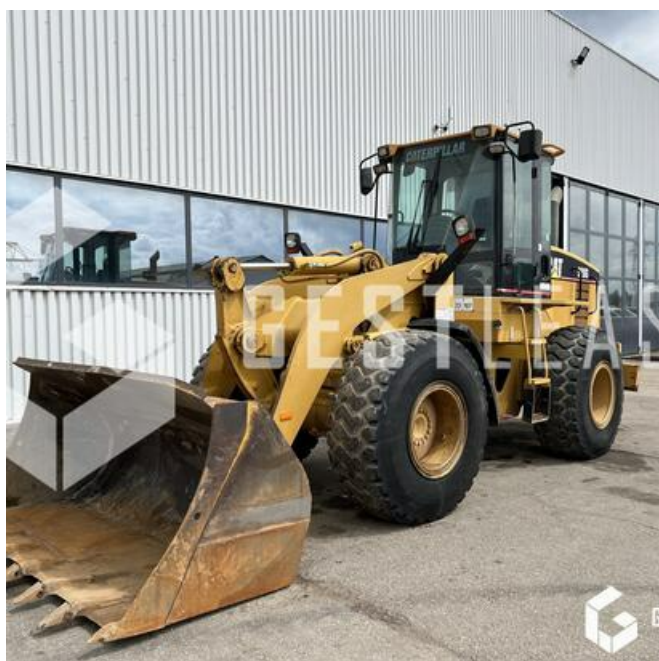

# CATERPILLAR 928G

# SOLD

Public Work - Loader - Wheel Loader

<https://www.gestlease.com/en/engines/230334-caterpillar-928g>

<b>Reference :</b>	230334
<b>Brand :</b>	CATERPILLAR
<b>Model :</b>	928G
<b>Year :</b>	1999
<b>Hours :</b>	5500
<b>Weight :</b>	16.6 T

Disposant d'un parc matériel de plus de 100 000 m2 au Sud de Strasbourg et d'un atelier entièrement équipé, nous possédons plus de 350 références comprenant engins de chantier / manutention / matériel agricole / poids lourds / V.P. / V.U un stock renouvelé tous les mois.