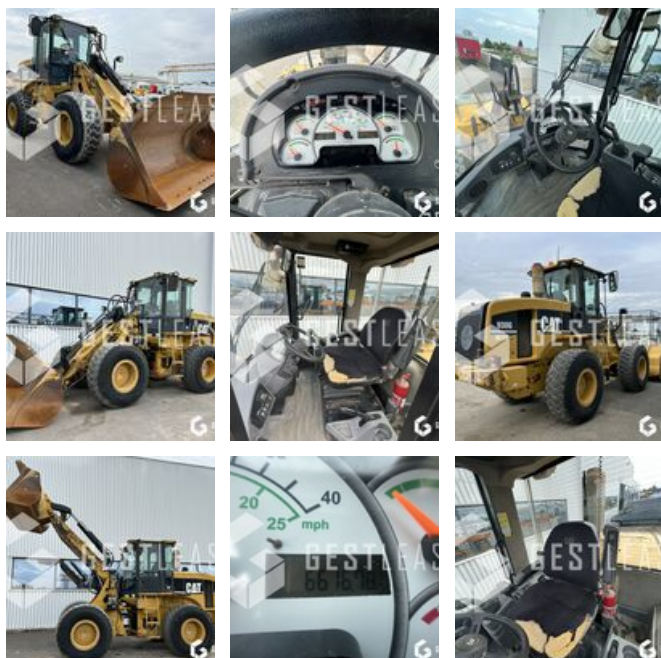

# CATERPILLAR 930G

# SOLD

Public Work - Loader - Wheel Loader

<https://www.gestlease.com/en/engines/230317-caterpillar-930g>

<b>Reference :</b>	230317
<b>Brand :</b>	CATERPILLAR
<b>Model :</b>	930G
<b>Year :</b>	2008
<b>Hours :</b>	6616
<b>Weight :</b>	13.5T

**Informations :**

CATERPILLAR 930G

Année : 2008

Heures : 6 616 heures

- Graissage centralisé

Prix de vente hors taxes.

Livraison possible en supplément du prix de vente.

Plus d'informations et photos sur notre site internet !

Disposant d'un parc matériel de plus de 100 000 m2 au Sud de Strasbourg et d'un atelier entièrement équipé, nous possédons plus de 350 références comprenant engins de chantier / manutention / matériel agricole / poids lourds / V.P. / V.U un stock