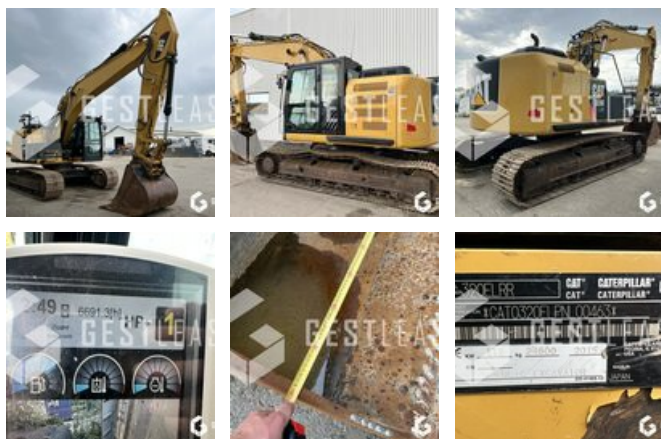

GESTLEASE
ING

www.gestlease.com

ACHAT - VENTE - LOCATION

17 Route d'Eschau - 67400 ILLKIRCH

03 90 29 84 78

commercial@gestlease.com

April 17, 2024 02:32

CATERPILLAR 320E LRR

SOLD

Public Work - Excavator - Crawler Excavator

<https://www.gestlease.com/en/engines/230316-caterpillar-320e-lrr>

Reference : 230316
Brand : CATERPILLAR
Model : 320E LRR
Year : 2015
Hours : 6691
Weight : 24t
Informations :

CATERPILLAR 320E LRR

Année : 2015

Heures : 6 691 heures

- Attache VERACHTERT CW40
- Caméra arrière
- Ligne MP et HP
- Climatisation
- Pompe à carburant
- Godet de curage de 1,80 m
- Godet de terrassement de 1,20 m

Prix de vente hors taxes.

Livraison possible en supplément du prix de vente.

Plus d'informations et photos sur notre site internet !

Prenez rendez-vous pour que nous puissions vous recevoir dans les meilleures conditions !

Notre société, spécialisée dans l'achat et la vente, vous propose