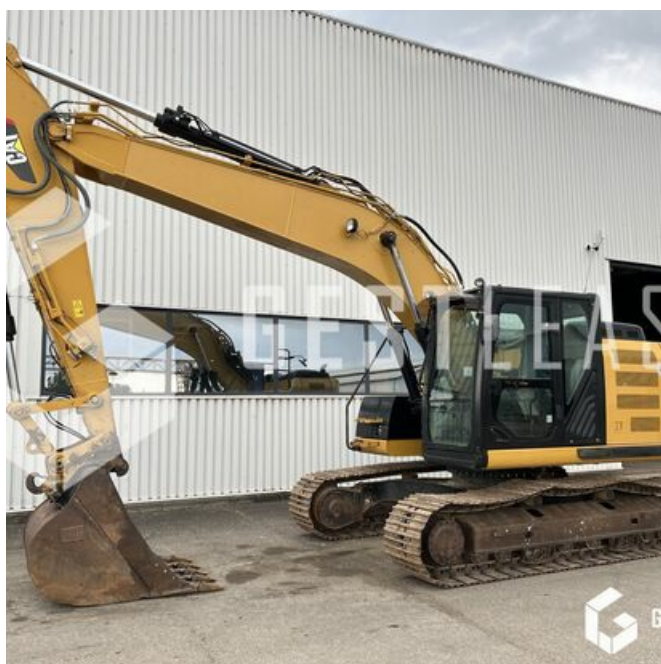

CATERPILLAR 320E LRR

SOLD

Public Work - Excavator - Crawler Excavator

<https://www.gestlease.com/en/engines/230316-caterpillar-320e-lrr-bd57697f-800c-42c4-bb1b-ae71ad40043d>

Reference :	230316
Brand :	CATERPILLAR
Model :	320E LRR
Year :	2015
Hours :	6691
Weight :	24 T

Informations :
CATERPILLAR 320E LRR

Année : 2015
Heures : 6 691 heures

- Attache VERACHTERT CW40
- Caméra arrière
- Ligne MP et HP
- Climatisation
- Pompe à carburant
- Godet de curage de 1,80 m
- Godet de terrassement de 1,20 m

Disposant d'un parc matériel de plus de 100 000 m2 au Sud de Strasbourg et d'un atelier entièrement équipé, nous possédons plus de 350 références comprenant engins de chantier / manutention / matériel agricole / poids lourds / V.P. / V.U un stock renouvelé tous les mois.