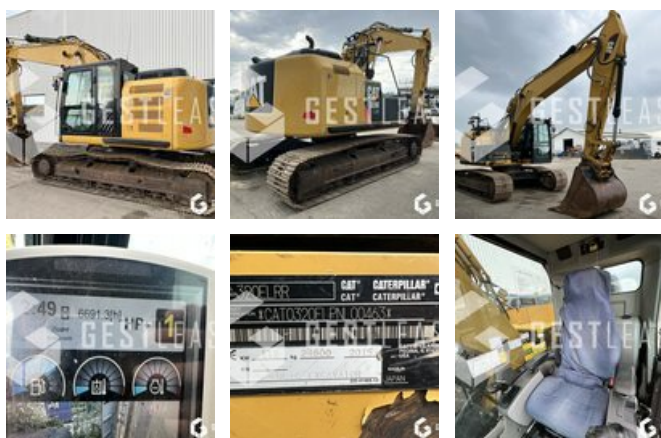

CATERPILLAR 320E LRR

SOLD

Public Work - Excavator - Crawler Excavator

<https://www.gestlease.com/en/engines/230316-caterpillar-320e-lrr-bd57697f-800c-42c4-bb1b-ae71ad40043d>

Reference :	230316
Brand :	CATERPILLAR
Model :	320E LRR
Year :	2015
Hours :	6691
Weight :	24 T

Informations :
CATERPILLAR 320E LRR

Année : 2015
Heures : 6 691 heures

- Attache VERACHTERT CW40
- Caméra arrière
- Ligne MP et HP
- Climatisation
- Pompe à carburant
- Godet de curage de 1,80 m
- Godet de terrassement de 1,20 m

Prix de vente hors taxes.

Livraison possible en supplément du prix de vente.

Plus d'informations et photos sur notre site internet !

Prenez rendez-vous pour que nous puissions vous recevoir dans les meilleures conditions !

Notre société, spécialisée dans l'achat et la vente, vous propose