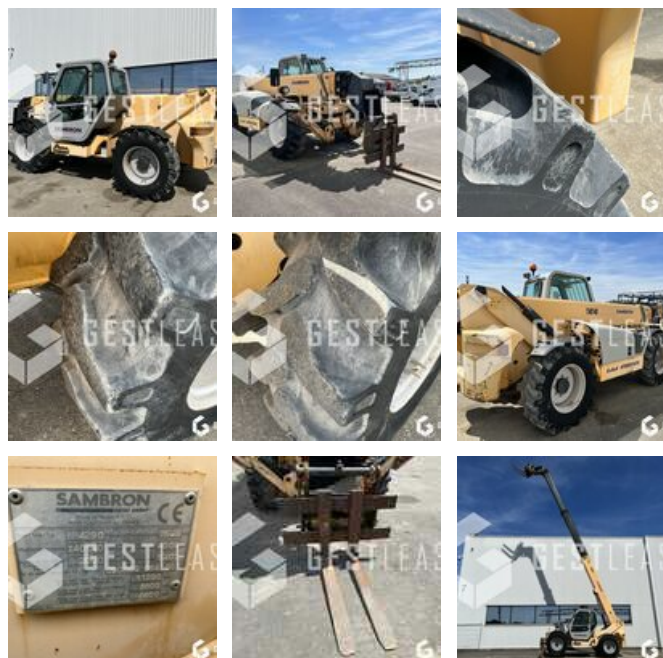

SOLD

Lifting Handling - Telescopic Forklift

<https://www.gestlease.com/en/engines/230315-sambron-t40140>

Reference :	230315
Brand :	SAMBRON
Model :	T40140
Year :	2000
Hours :	5168
Weight :	10.2
Engine power :	76.5kw
Lifting capacity :	4T
Lifting height :	14m
Informations :	

SAMBRON T40140
 Année : 2000
 Heures : 5 168 heures

- Fourche
- Capacité 4T
- Hauteur de levage 14m
- Stabilisateur
- Manette de translation à revoir

Prix de vente hors taxes.

Livraison possible en supplément du prix de vente.