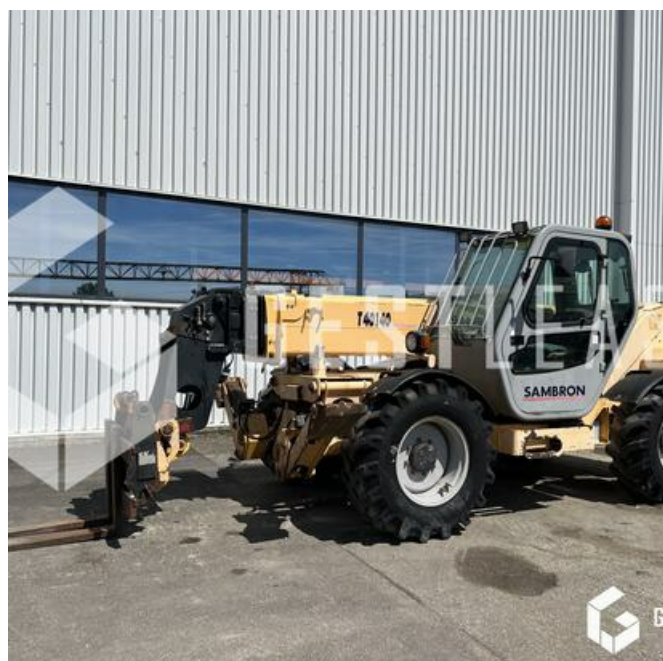

SOLD

Lifting Handling - Telescopic Forklift

<https://www.gestlease.com/en/engines/230315-sambron-t40140>

Reference :	230315
Brand :	SAMBRON
Model :	T40140
Year :	2000
Hours :	5168
Weight :	10.2
Engine power :	76.5kw
Lifting capacity :	4T
Lifting height :	14m
Informations :	

SAMBRON T40140
 Année : 2000
 Heures : 5 168 heures

- Fourche
- Capacité 4T
- Hauteur de levage 14m
- Stabilisateur
- Manette de translation à revoir

Prix de vente hors taxes.

Livraison possible en supplément du prix de vente.

Nous aurons ainsi le plaisir de vous accueillir dans nos nouveaux locaux au 17 Route d'Eschau, 67400 ILLKIRCH-GRAFFENSTADEN

Disposant d'un parc matériel de plus de 100 000 m² au Sud de Strasbourg et d'un atelier entièrement équipé, nous possédons plus de 350 références comprenant engins de chantier / manutention / matériel agricole / poids lourds / V.P. / V.U un stock renouvelé tous les mois.