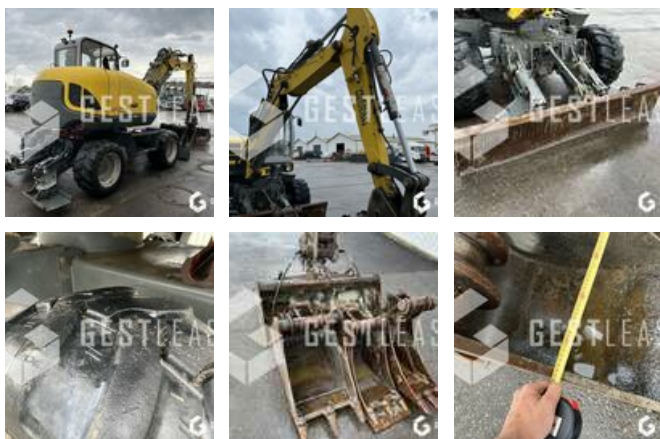

Reference :	230314
Brand :	WACKER NEUSON
Model :	9503 WD
Year :	2010
Hours :	7726
Weight :	10.35T
Buckets number :	4
Informations :	

WACKER NEUSON 9503

Année : 2010

Heures : 7 726 heures

- Fleche volée variable
- Attache rapide MORIN M3
- Ligne BRH
- Lame
- Stabilisateur
- Climatisation
- 4 Godets dont curage inclinable

Prix de vente hors taxes.

Livraison possible en supplément du prix de vente.

Plus d'informations et photos sur notre site internet !

Prenez rendez-vous pour que nous puissions vous recevoir dans les meilleures conditions !