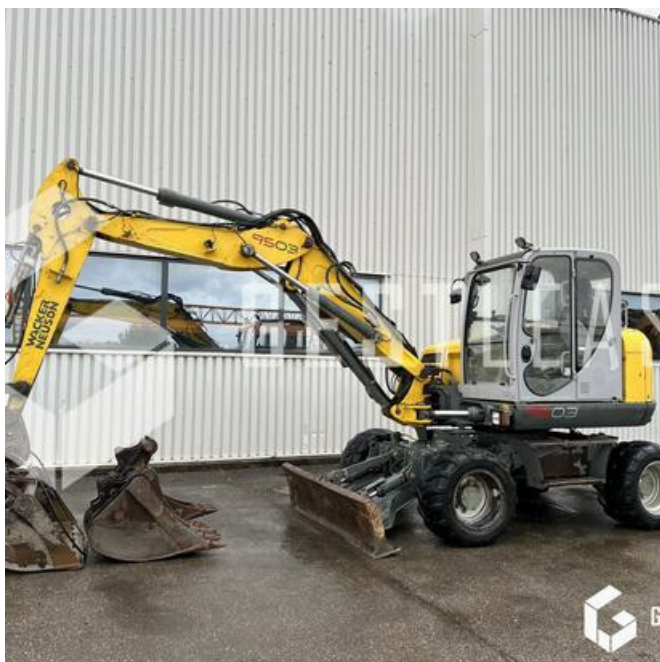

SOLD

Public Work - Excavator - Wheel Excavator

<https://www.gestlease.com/en/engines/230314-wacker-neuson-9503-wd>

Reference :	230314
Brand :	WACKER NEUSON
Model :	9503 WD
Year :	2010
Hours :	7726
Weight :	10.35T
Buckets number :	4
Informations :	

WACKER NEUSON 9503

Année : 2010

Heures : 7 726 heures

- Fleche volée variable
- Attache rapide MORIN M3
- Ligne BRH
- Lame
- Stabilisateur
- Climatisation
- 4 Godets dont curage inclinable

Prix de vente hors taxes.

Disposant d'un parc matériel de plus de 100 000 m2 au Sud de Strasbourg et d'un atelier entièrement équipé, nous possédons plus de 350 références comprenant engins de chantier / manutention / matériel agricole / poids lourds / V.P. / V.U un stock renouvelé tous les mois.