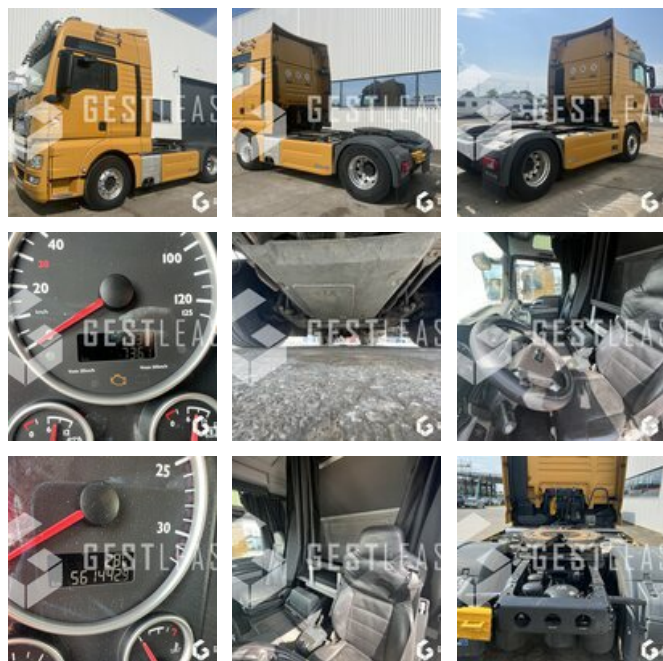

Reference :	230295
Brand :	MAN
Model :	TGX 18.680 V8
P.M.E.C date :	2013-07-11
Meter kilometers :	561 442
Gearbox type :	AUTOMATIQUE
Power :	680 CV
Pollution standard :	Euro 5
Wheels formula :	4X2
P.V :	8.46 T
P.T.A.C :	19 T
P.T.R.A :	44 T
Informations :	

MAN TGX 18.680 / 680CV

Année : 11/07/2013

Kilométrage : 561 442 km

- Ralentisseur
- Jantes alu
- Rampes de phares
- Hydraulique
- Couchette

Prix de vente hors taxes.

Livraison possible en supplément du prix de vente.

Plus d'informations et photos sur notre site internet !

Prenez rendez-vous pour que nous puissions vous recevoir dans les meilleures conditions !