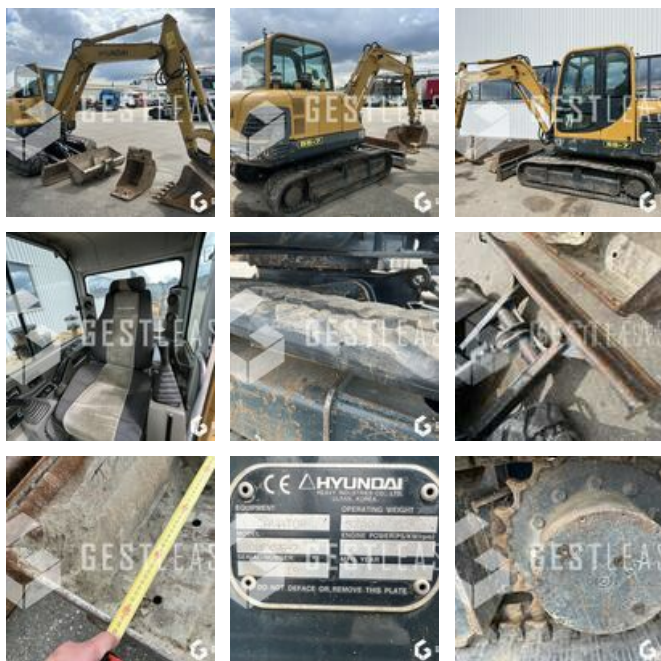

Reference :	230293
Brand :	HYUNDAI
Model :	ROBEX55-7
Year :	2008
Hours :	4560
Weight :	5.7 T
Buckets number :	3
Informations :	

HYUNDAI ROBEX 55

Année :

Heures : 4 560 heures

- Vendu avec 3 godets
- Attache rapide mécanique
- Jeu à revoir
- Machine propre

Prix de vente hors taxes.

Livraison possible en supplément du prix de vente.

Plus d'informations et photos sur notre site internet !

Prenez rendez-vous pour que nous puissions vous recevoir dans les meilleures conditions !