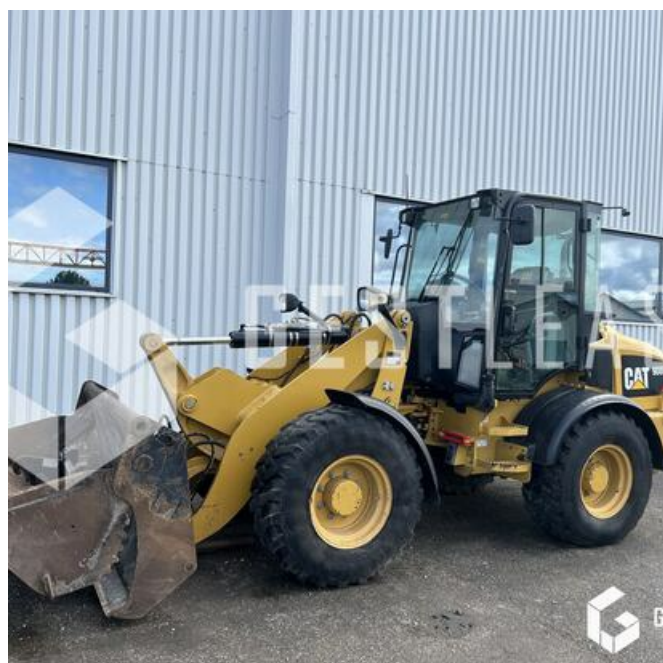

GESTLEASE
ING

www.gestlease.com

ACHAT - VENTE - LOCATION

17 Route d'Eschau - 67400 ILLKIRCH

03 90 29 84 78

commercial@gestlease.com

April 27, 2024 05:55

CATERPILLAR 908H

SOLD

Public Work - Loader - Wheel Loader

<https://www.gestlease.com/en/engines/230292-caterpillar-908h>

Reference :	230292
Brand :	CATERPILLAR
Model :	908H
Year :	2014
Hours :	3882
Weight :	6.46 T
Engine power :	55 kw
Informations :	

CATERPILLAR 908H

Année : 2014

Heures : 3 882 heures

- Vendu avec godet 4 en 1 et fourche
- Attache rapide hydraulique
- Machine propre

Prix de vente hors taxes.

Livraison possible en supplément du prix de vente.