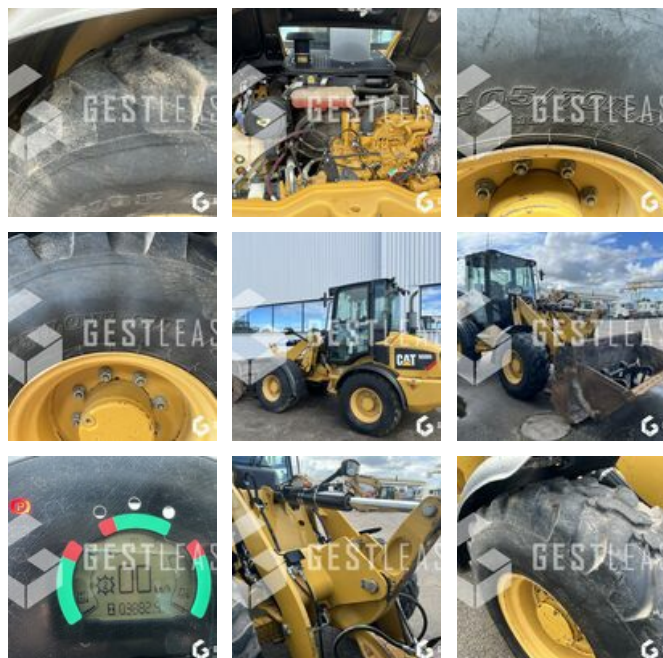

SOLD

Public Work - Loader - Wheel Loader

<https://www.gestlease.com/en/engines/230292-caterpillar-908h>

Reference :	230292
Brand :	CATERPILLAR
Model :	908H
Year :	2014
Hours :	3882
Weight :	6.46 T
Engine power :	55 kw
Informations :	

CATERPILLAR 908H

Année : 2014

Heures : 3 882 heures

- Vendu avec godet 4 en 1 et fourche
- Attache rapide hydraulique
- Machine propre

Prix de vente hors taxes.

Livraison possible en supplément du prix de vente.