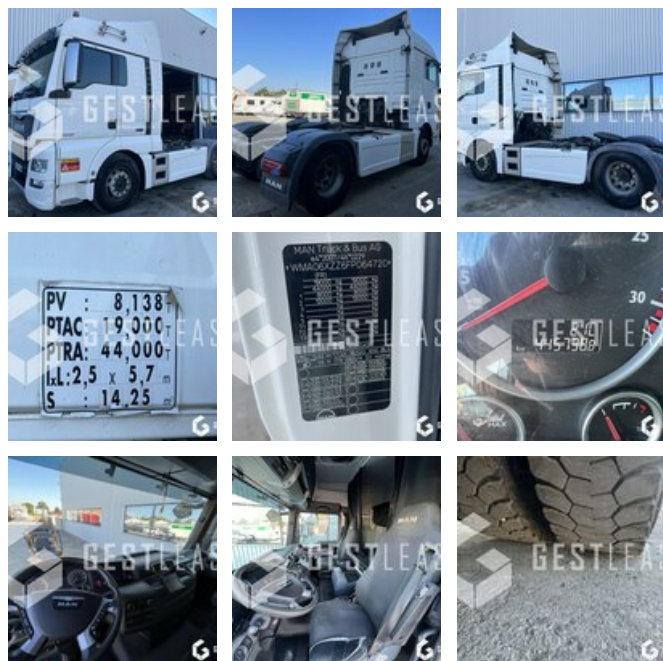

# MAN TGX 18.520

€33,000.00 HT

Truck - Road Tractor

<https://www.gestlease.com/en/engines/230291-man-tgx-18-520>

<b>Reference :</b>	230291
<b>Brand :</b>	MAN
<b>Model :</b>	TGX 18.520
<b>P.M.E.C date :</b>	2015-05-20
<b>Meter kilometers :</b>	445 738
<b>Power :</b>	520 CV
<b>Pollution standard :</b>	Euro 5
<b>Wheels formula :</b>	4X2
<b>P.V :</b>	8.1 T
<b>P.T.A.C :</b>	19 T
<b>P.T.R.A :</b>	44 T
<b>Informations :</b>	

MAN TGX 18.520 / 520CV

Année : 20/05/2015

Kilométrage : 445 738 km

- Hydraulique pour benne

Prix de vente hors taxes.

Livraison possible en supplément du prix de vente.

Plus d'informations et photos sur notre site internet !

Disposant d'un parc matériel de plus de 100 000 m2 au Sud de Strasbourg et d'un atelier entièrement équipé, nous possédons plus de 350 références comprenant engins de chantier / manutention / matériel agricole / poids lourds / V.P. / V.U un stock renouvelé tous les mois.