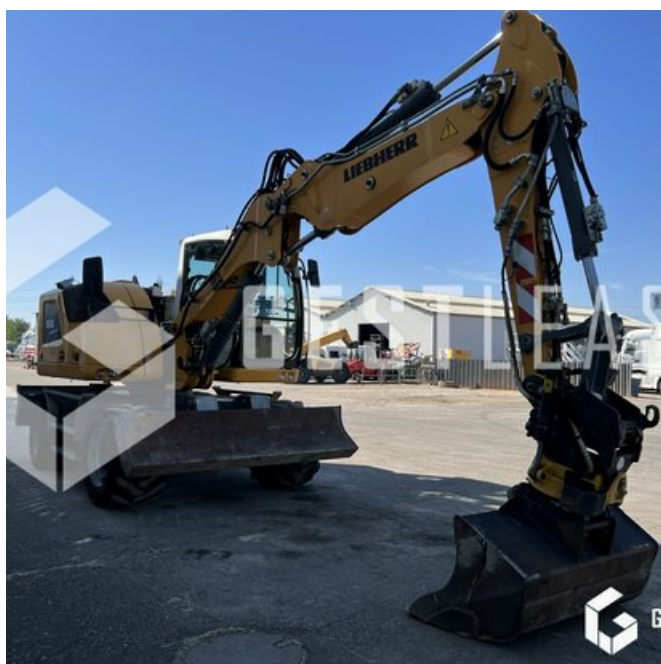

€77,900.00 HT

Public Work - Excavator - Wheel Excavator

<https://www.gestlease.com/en/engines/230289-liebherr-a-912-compact>

Reference : 230289
Brand : LIEBHERR
Model : A 912 COMPACT
Year : 2015
Hours : 9478
Weight : 14.5 T
Informations :

LIEBHERR A 912 COMPACT

Année : 2015

Heures : 9 478 heures

- Flèche a volée variable
- Deport de fleche
- Lame avant et arriere
- Tiltrotator ENGCON EC10B-S45-S45-SS9 double attache
- Caméra de recul et latéral
- Godet de 1400mm
- Graissage centralisé

Disposant d'un parc matériel de plus de 100 000 m2 au Sud de Strasbourg et d'un atelier entièrement équipé, nous possédons plus de 350 références comprenant engins de chantier / manutention / matériel agricole / poids lourds / V.P. / V.U un stock renouvelé tous les mois.