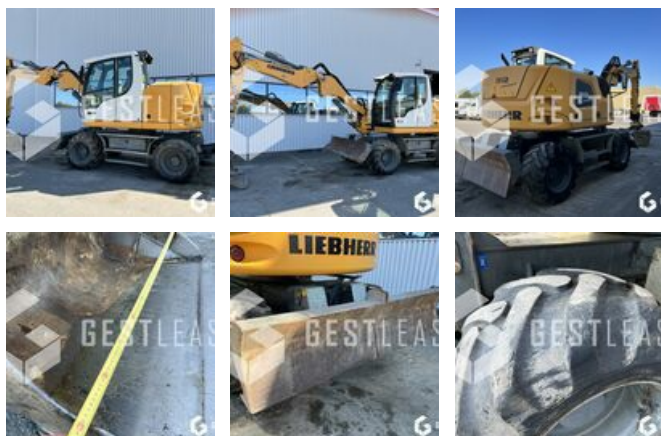

GESTLEASE
ING

www.gestlease.com

ACHAT - VENTE - LOCATION

17 Route d'Eschau - 67400 ILLKIRCH

03 90 29 84 78

commercial@gestlease.com

April 20, 2024 06:26

LIEBHERR A 912 COMPACT

€77,900.00 HT

Public Work - Excavator - Wheel Excavator

<https://www.gestlease.com/en/engines/230289-liebherr-a-912-compact>

Reference : 230289
Brand : LIEBHERR
Model : A 912 COMPACT
Year : 2015
Hours : 9478
Weight : 14.5 T
Informations :

LIEBHERR A 912 COMPACT

Année : 2015

Heures : 9 478 heures

- Flèche a volée variable
- Deport de fleche
- Lame avant et arriere
- Tiltrotator ENGCON EC10B-S45-S45-SS9 double attache
- Caméra de recul et latéral
- Godet de 1400mm
- Graissage centralisé

Prix de vente hors taxes.

Livraison possible en supplément du prix de vente.

Plus d'informations et photos sur notre site internet !

Prenez rendez-vous pour que nous puissions vous recevoir dans les meilleures conditions !