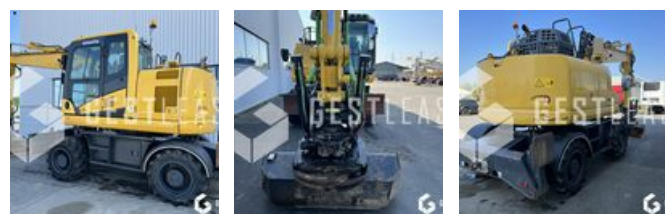

SOLD

Public Work - Excavator - Wheel Excavator

<https://www.gestlease.com/en/engines/230287-komatsu-pw148-11>

Reference :	230287
Brand :	KOMATSU
Model :	PW148-11
Year :	2020
Hours :	3801
Weight :	15 T

Informations :
 KOMATSU PW148-11
 Année : 2020
 Heures : 3 801 heures

- Fleche volée variable
- Tiltrotator STEELWRIST X18 double attache avec pince
- Lame
- Stabilisateur
- Caméra arrière plus lateral
- Joystick STEELWRIST
- Direction au joystick
- Godet tiltrotator de 1600mm / 708L

Disposant d'un parc matériel de plus de 100 000 m2 au Sud de Strasbourg et d'un atelier entièrement équipé, nous possédons plus de 350 références comprenant engins de chantier / manutention / matériel agricole / poids lourds / V.P. / V.U un stock renouvelé tous les mois.