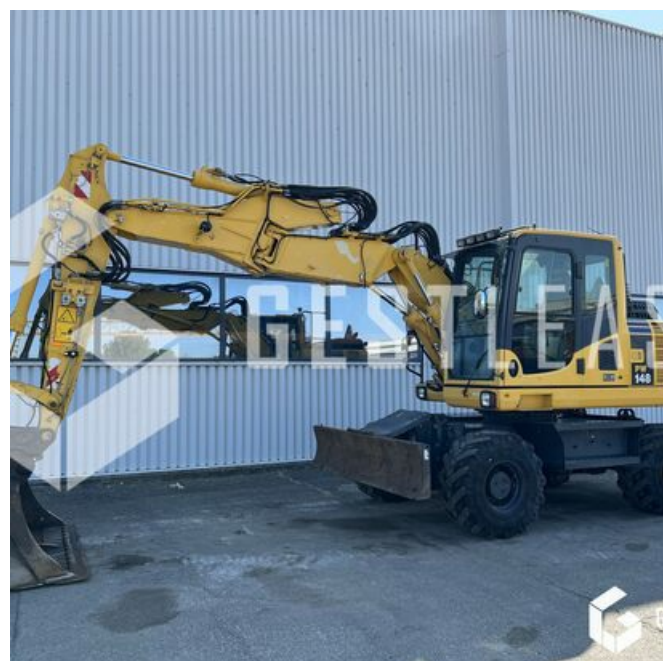

SOLD

Public Work - Excavator - Wheel Excavator

<https://www.gestlease.com/en/engines/230286-komatsu-pw148-8>

Reference :	230286
Brand :	KOMATSU
Model :	PW148-8
Year :	2016
Hours :	7685
Weight :	14.4 T

Informations :

KOMATSU PW148-8

Année : 2016

Heures : 7 685 heures

- Fleche volée variable + déport
- Attache GEITH
- Lame
- Stabilisateurs
- Ligne HP et MP
- Camera arrière et latéral
- Vendu avec 3 godets 400/1000/2000
- Graissage centralisé

Disposant d'un parc matériel de plus de 100 000 m2 au Sud de Strasbourg et d'un atelier entièrement équipé, nous possédons plus de 350 références comprenant engins de chantier / manutention / matériel agricole / poids lourds / V.P. / V.U un stock renouvelé tous les mois.