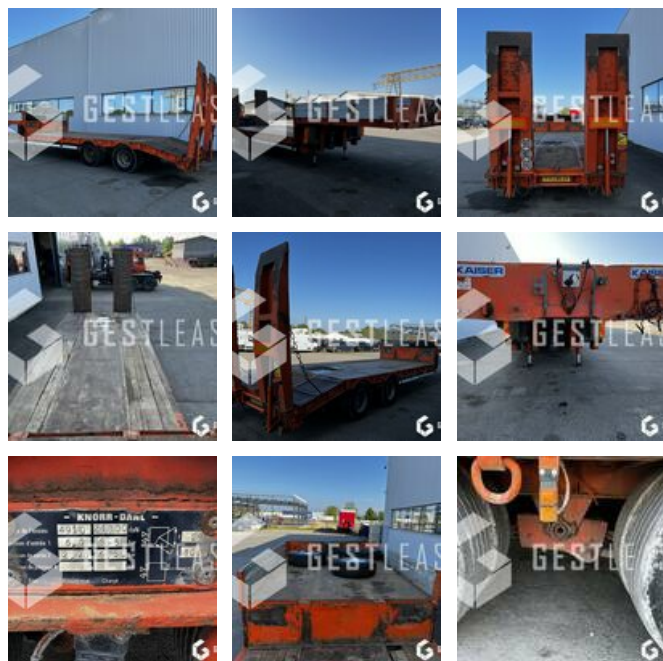

## Truck - Truck Trailer

<https://www.gestlease.com/en/engines/230279-kayser-robuste>

<b>Reference :</b>	230279
<b>Brand :</b>	KAISER
<b>Model :</b>	ROBUSTE
<b>P.M.E.C date :</b>	1998-10-07
<b>Axles :</b>	2

**Informations :**

KAISER

Année : 1998

- Béquille hydraulique
- Rampe simple
- Elargisseur
- 4 Roues en plus

Prix de vente hors taxes.

Livraison possible en supplément du prix de vente.

Plus d'informations et photos sur notre site internet !

Disposant d'un parc matériel de plus de 100 000 m2 au Sud de

Strasbourg et d'un atelier entièrement équipé, nous possédons plus de 350 références comprenant engins de chantier / manutention / matériel agricole / poids lourds / V.P. / V.U un stock renouvelé tous les mois.