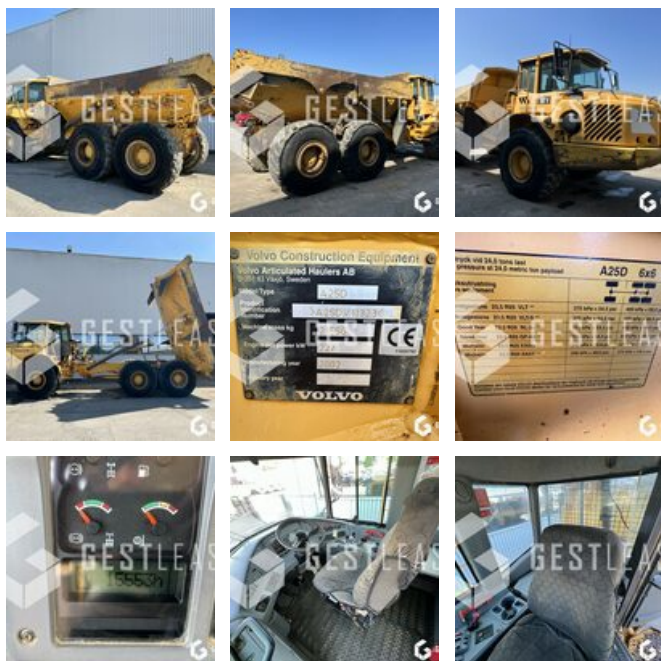

Informations :

VOLVO A 25D

Année : 2002

Heures : 15 553

- Porte arrière
- Réchauffeur de benne
- Pneumatiques MICHELIN ADN 23.5R25
- Capteur de filtre à air et de niveau de boîte à changer
- 2 Poumons d'air à changer

Prix de vente hors taxes.

Livraison possible en supplément du prix de vente.

Plus d'informations et photos sur notre site internet !

Prenez rendez-vous pour que nous puissions vous recevoir dans les meilleures conditions !

Notre société, spécialisée dans l'achat et la vente, vous propose également la reprise de tous type de matériels professionnels