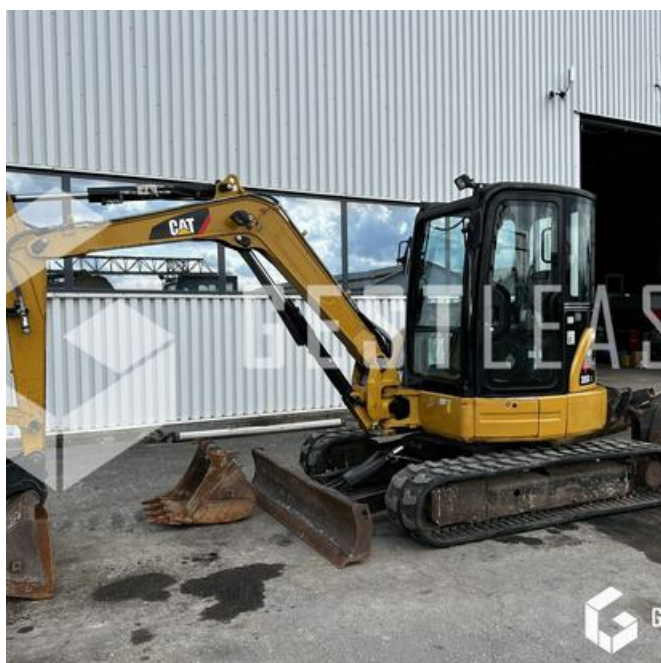

# CATERPILLAR 305D

# SOLD

Public Work - Excavator - Mini Excavator

<https://www.gestlease.com/en/engines/230267-caterpillar-305d>

<b>Reference :</b>	230267
<b>Brand :</b>	CATERPILLAR
<b>Model :</b>	305D
<b>Year :</b>	2011
<b>Hours :</b>	5283
<b>Weight :</b>	5T

**Informations :**

CATERPILLAR 305D  
Année : 2011  
Heures : 5 283 heures

- Flèche MONOBLOC
- Attache rapide MORIN M2
- Godet de tranchée
- Godet de curage
- Ligne BRH
- Machine propre

Prix de vente hors taxes.

## GRAFFENSTADEN

Disposant d'un parc matériel de plus de 100 000 m<sup>2</sup> au Sud de Strasbourg et d'un atelier entièrement équipé, nous possédons plus de 350 références comprenant engins de chantier / manutention / matériel agricole / poids lourds / V.P. / V.U un stock renouvelé tous les mois.