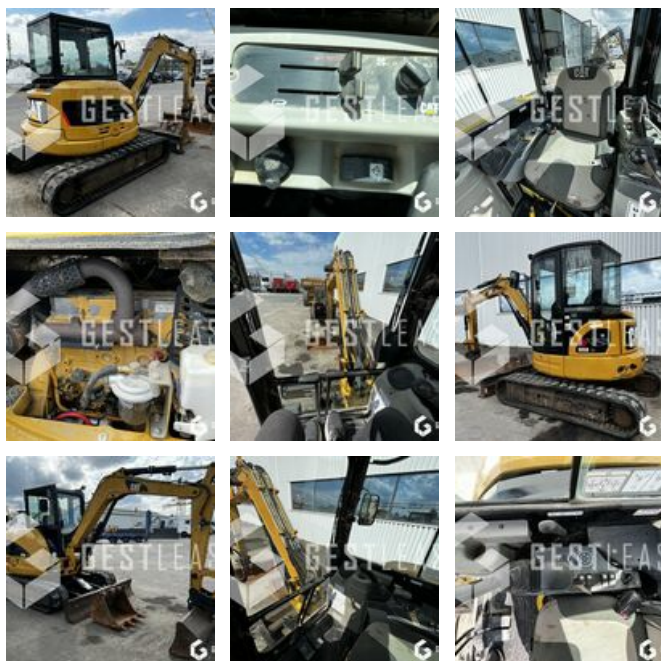

Informations :

CATERPILLAR 305D
Année : 2011
Heures : 5 283 heures

- Flèche MONOBLOC
- Attache rapide MORIN M2
- Godet de tranchée
- Godet de curage
- Ligne BRH
- Machine propre

Prix de vente hors taxes.

Livraison possible en supplément du prix de vente.

Plus d'informations et photos sur notre site internet !

Prenez rendez-vous pour que nous puissions vous recevoir dans les meilleures conditions !

Notre société, spécialisée dans l'achat et la vente, vous propose également la reprise de tous type de matériels professionnels basée sur une expertise rapide suivie d'un règlement immédiat. Nous aurons ainsi le plaisir de vous accueillir dans nos nouveaux locaux au 17 Route d'Eschau, 67400 ILLKIRCH-