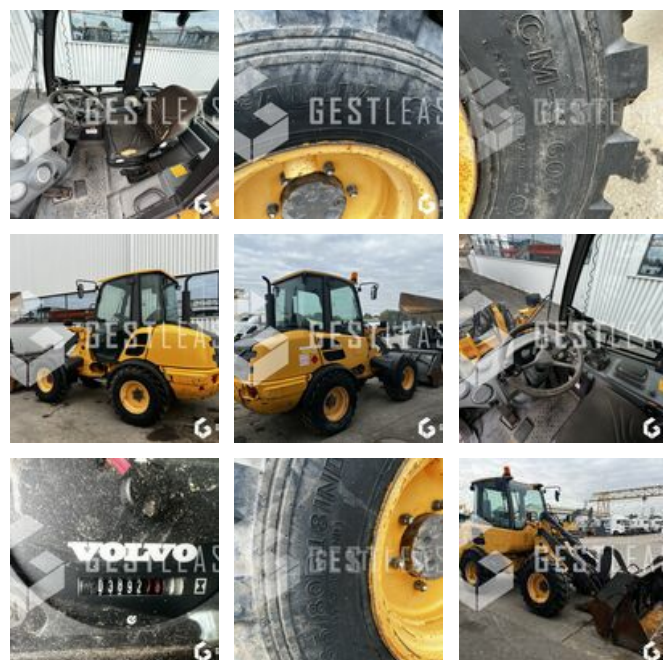

Informations :

VOLVO L25F

Année : 2011

Heures : 3 892

- Godet 4 en 1
- Fourches
- Pneus en très bon état
- Machine en bon état

Prix de vente hors taxes.

Livraison possible en supplément du prix de vente.

Plus d'informations et photos sur notre site internet !

Prenez rendez-vous pour que nous puissions vous recevoir dans les meilleures conditions !

Notre société, spécialisée dans l'achat et la vente, vous propose également la reprise de tous type de matériels professionnels basée sur une expertise rapide suivie d'un règlement immédiat. Nous aurons ainsi le plaisir de vous accueillir dans nos nouveaux locaux au 17 Route d'Eschau, 67400 ILLKIRCH-GRAFFENSTADEN