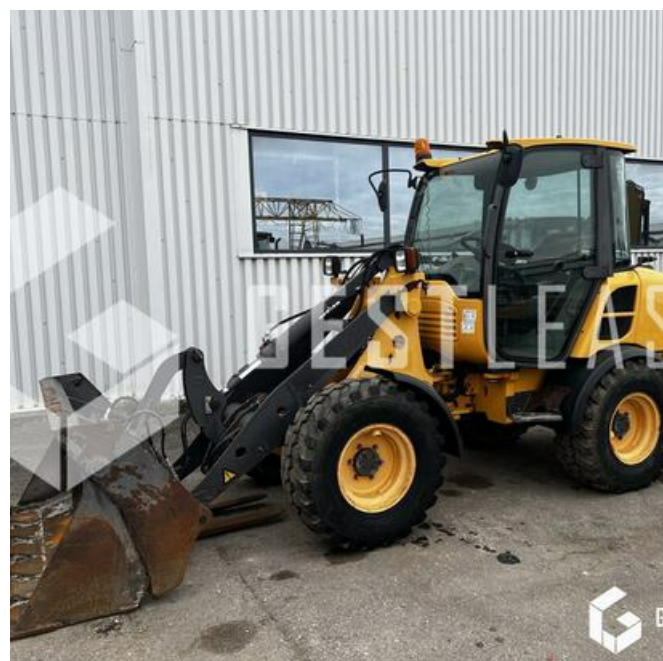

SOLD

Public Work - Loader - Wheel Loader

<https://www.gestlease.com/en/engines/230264-volvo-l25f-f>

Reference :	230264
Brand :	VOLVO
Model :	L25F-F
Year :	2011
Hours :	3892
Weight :	5.2T

Informations :

VOLVO L25F

Année : 2011

Heures : 3 892

- Godet 4 en 1
- Fourches
- Pneus en très bon état
- Machine en bon état

Prix de vente hors taxes.

Livraison possible en supplément du prix de vente.

Plus d'informations et photos sur notre site internet !

Disposant d'un parc matériel de plus de 100 000 m2 au Sud de Strasbourg et d'un atelier entièrement équipé, nous possédons plus de 350 références comprenant engins de chantier / manutention / matériel agricole / poids lourds / V.P. / V.U un stock renouvelé tous les mois.