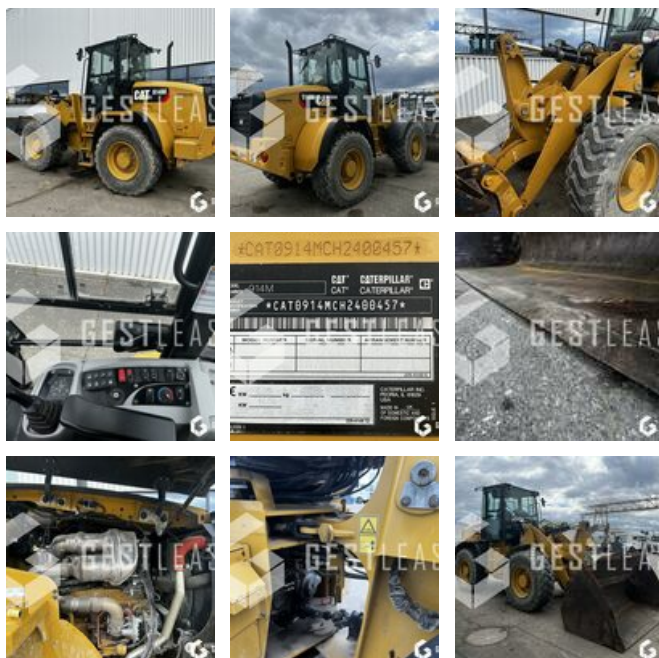

Reference :	230260
Brand :	CATERPILLAR
Model :	914M
Year :	2017
Hours :	4099
Weight :	8.4T
Engine power :	74.5kw
Bucket capacity :	2.5 m3
Informations :	

CATERPILLAR 914M

Année : 2017

Heures : 4 099

- Pompe hydraulique changée à 4 050 heures !
- Godet 2,50 m3
- Attache rapide hydraulique
- Lignes AUXILIAIRES
- Camera de recul
- MICHELIN XHA 2 17.5 R25
- Climatisation
- Machine très très propre !

Prix de vente hors taxes.

Livraison possible en supplément du prix de vente.

Plus d'informations et photos sur notre site internet !

Prenez rendez-vous pour que nous puissions vous recevoir dans les meilleures conditions !