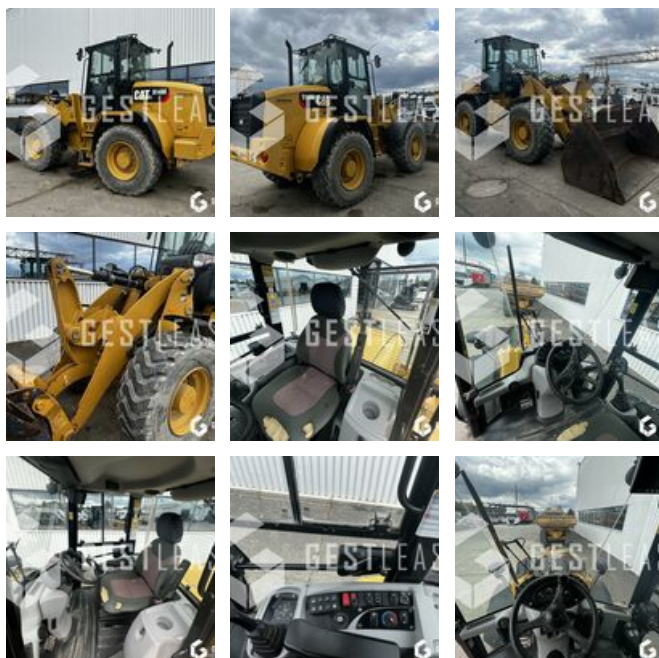

Reference :	230260
Brand :	CATERPILLAR
Model :	914M
Year :	2017
Hours :	4099
Weight :	8.4T
Engine power :	74.5kw
Bucket capacity :	2.5 m3
Informations :	

CATERPILLAR 914M

Année : 2017

Heures : 4 099

- Pompe hydraulique changée à 4 050 heures !
- Godet 2,50 m3
- Attache rapide hydraulique
- Lignes AUXILIAIRES
- Camera de recul
- MICHELIN XHA 2 17.5 R25
- Climatisation
- Machine très très propre !

Prix de vente hors taxes.

Livraison possible en supplément du prix de vente.

Plus d'informations et photos sur notre site internet !

Prenez rendez-vous pour que nous puissions vous recevoir dans les meilleures conditions !