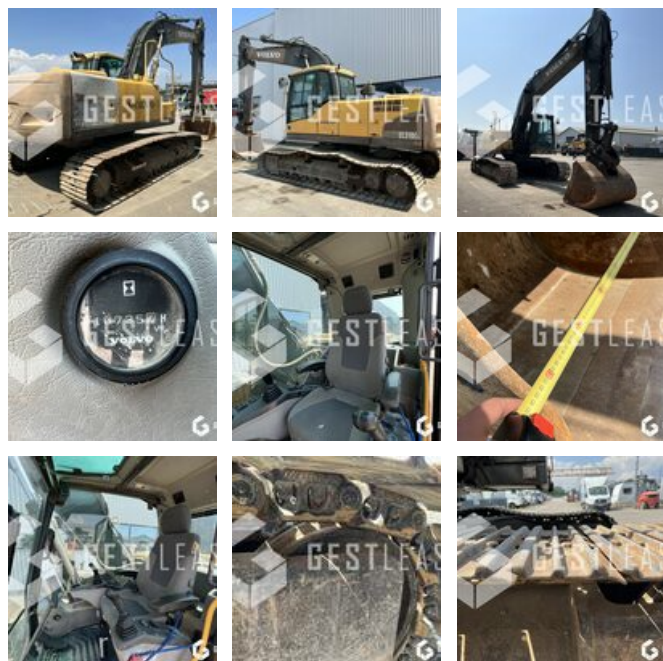

Informations :

VOLVO EC210

Année : 2007

Heures : 10 735 heures

- Attache rapide hydraulique
- Fond de godet à refaire
- Ecran HS
- Machine à revoir

Prix de vente hors taxes.

Livraison possible en supplément du prix de vente.

Plus d'informations et photos sur notre site internet !

Prenez rendez-vous pour que nous puissions vous recevoir dans les meilleures conditions !

Notre société, spécialisée dans l'achat et la vente, vous propose également la reprise de tous type de matériels professionnels basée sur une expertise rapide suivie d'un règlement immédiat. Nous aurons ainsi le plaisir de vous accueillir dans nos nouveaux locaux au 17 Route d'Eschau, 67400 ILLKIRCH- GRAFFENSTADEN