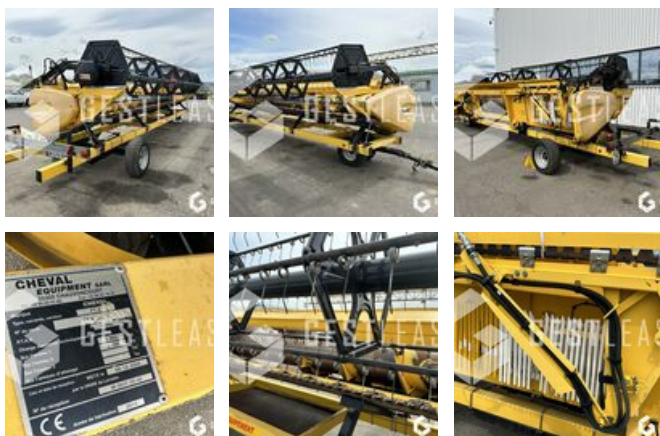

SOLD

Agricol - Other

<https://www.gestlease.com/en/engines/230259-new-holland-25g-varifeed>

Reference : 230759
Brand : NEW HOLLAND
Model : 25G VARIFEED
Year : 2014
Type : BARRE DE COUPE + CHARIOT
Informations :

Barre de coupe occasion

Année 2014

7.50m

Prix de vente hors taxes.

Livraison possible en supplément du prix de vente.

Plus d'informations et photos sur notre site internet !

Prenez rendez-vous pour que nous puissions vous recevoir dans les meilleures conditions !

Disposant d'un parc matériel de plus de 100 000 m2 au Sud de Strasbourg et d'un atelier entièrement équipé, nous possédons

plus de 350 références comprenant engins de chantier /
manutention / matériel agricole / poids lourds / V.P. / V.U un stock
renouvelé tous les mois.